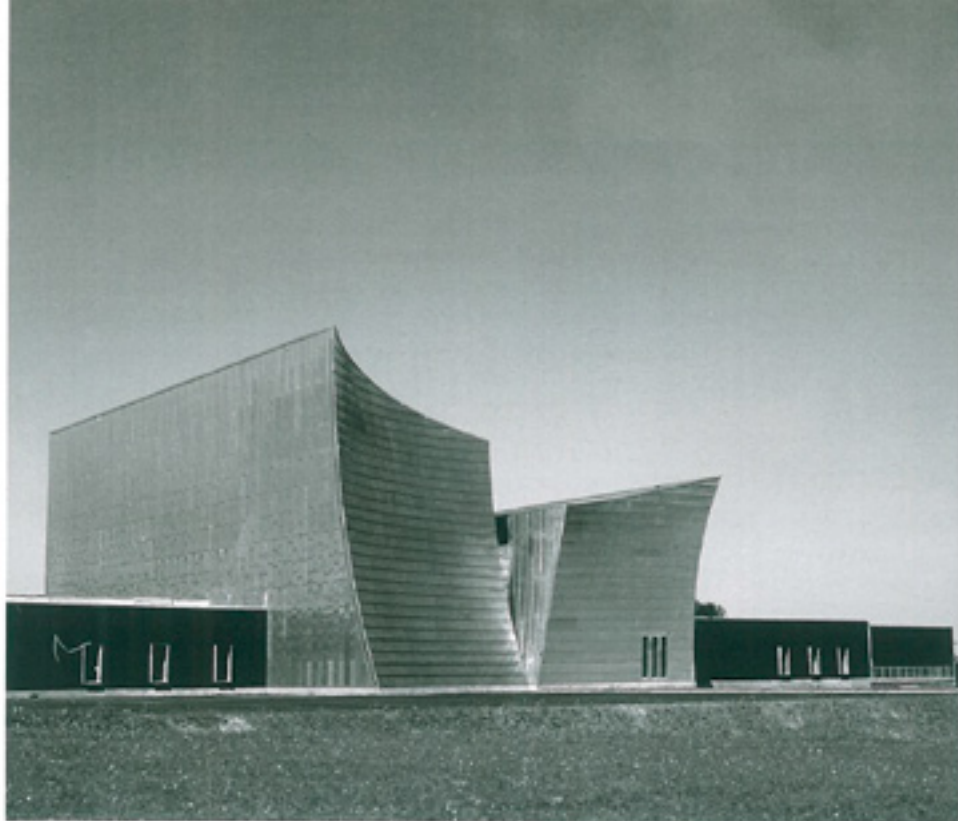

Elena Manzo

# Architettura danese contemporanea

---

Slagelse, impianti per la stampa del Berlingske Tidende, principale quotidiano danese. L'edificio è stato realizzato da Søren Robert Lund Architects di Copenhagen e terminato nel 2000. Copenaghen, Arken. Il museo di arte moderna.