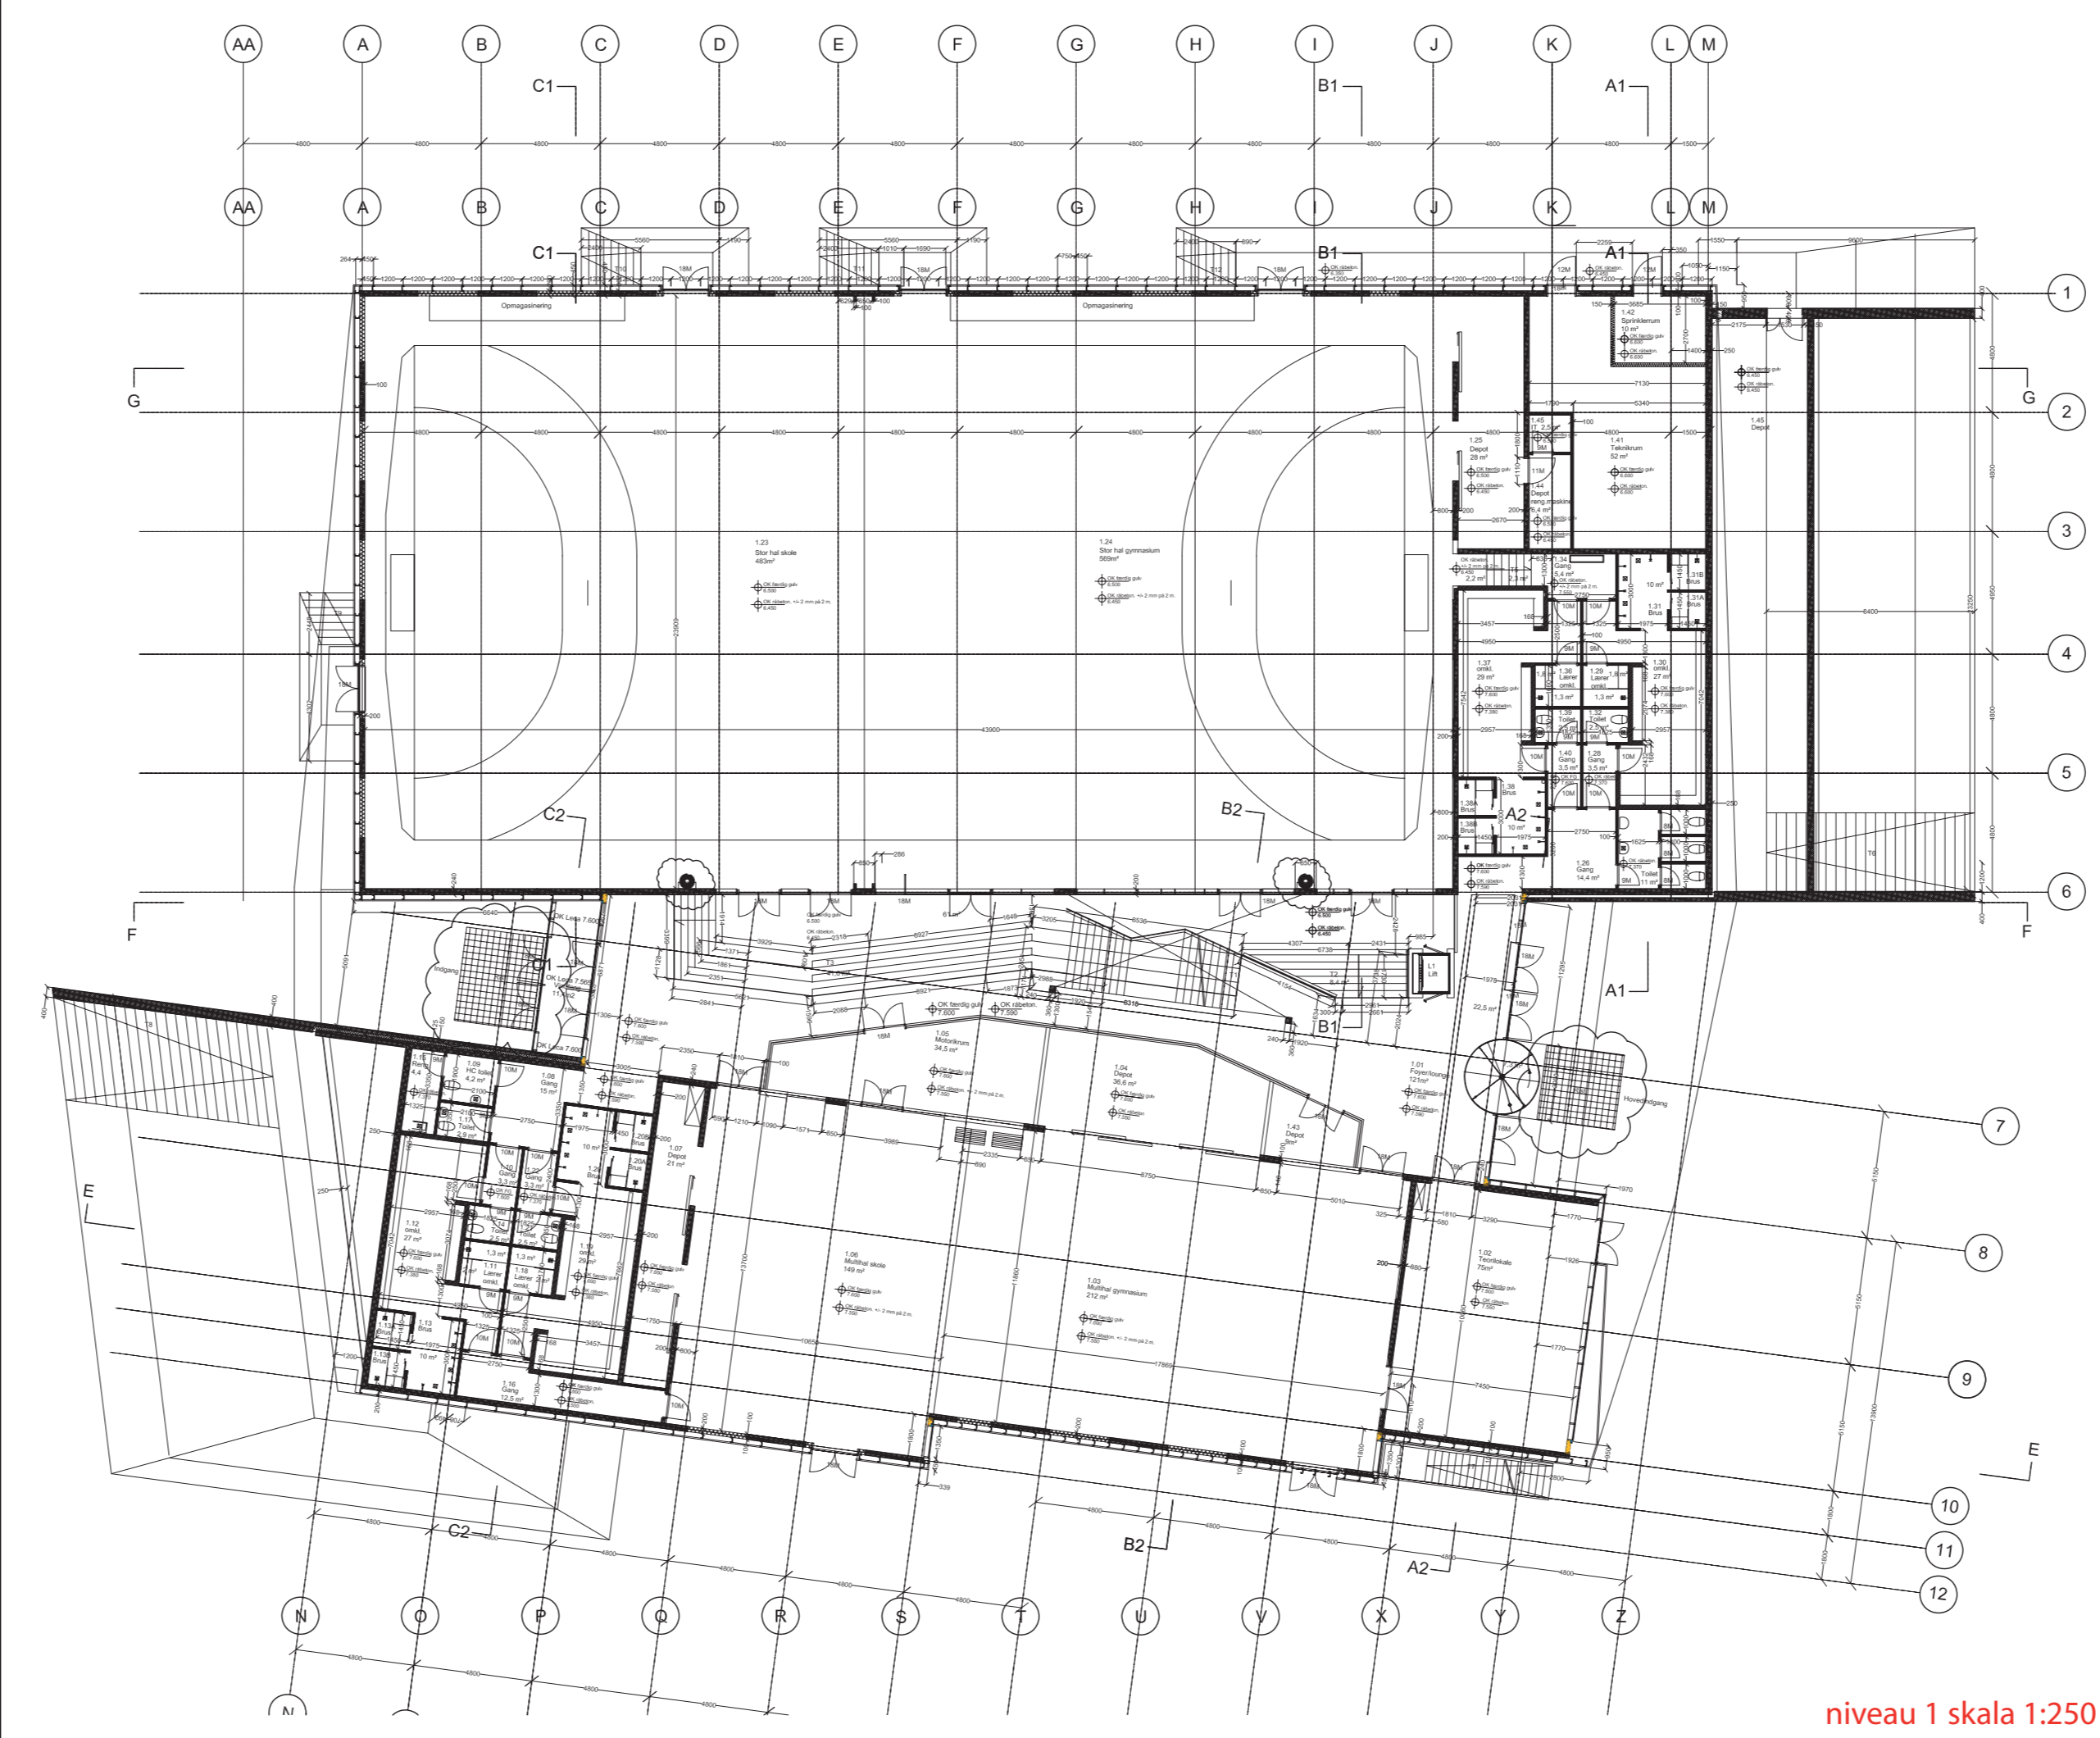

_diagram

_planer

_rumoversigt

_niveau 1

2.01 Bibliotek (generelt) reoler (soro) (136 fag I ALT –et fag rummer 150 bøger fordelt på 5 hylder) studieborde stole 20 stk skranke (ca 7 m., –ligesom den v tandlæge/Soro) infostandere (med IT udtag, søgemaskiner) kasseapparat dankortmaskine Selvbetjeningsstandere skilte PC'er (bærbare og stationære) Belysning (arkitekklamper til studieområder samt belysning til reoler) Planter Kunst Bogmølle Bogvogne på hjul Pjecereol (soro)	1 stk 4 stk 1 stk 1 stk 2 stk ? ? ? 4 stk 4 stk 1 stk	2.03 depot hylder?? Skilt Vask (er nok med i byggebudgettet)	? 1 stk 1 stk
2.01 Bibliotek (loungeområde) cafevæg (soro) (udtag til vand, el og internet) cafestole/barstole loungemøbler (sofa, gode stole samt lazyboy sækkestole?) borde stole PC'er	1 stk 5 stk 4 stk 16 stk	2.06 Auditorium III stole (der skal kunne spændes sammen) Bord (kateter) Kontorstol Udtag til projektor Læred ophængt i loft Solafskærmning Tavle/whiteboard Habla mobilvæg skilt	30 stk 1 stk 1 stk 1 stk 1 stk ? 1 stk 1 stk
2.01 Bibliotek (børneområde) Scenografi/teater/legemøbel Møbler (loungemøbler til forældre, lazyboy) Billedbogskrybber DVD hylder Fiernsyn samt DVD CD hylder til lydboxer mm Tæpper til at sidde på PC'er (stationære og bærbare) Belysning	1 stk (soro) ? 12 stk ? 1 stk 5 stk 10 stk	2.07 Auditorium II stole (der skal kunne spændes sammen) Bord (kateter) Kontorstol Udtag til projektor Læred ophængt i loft Solafskærmning Tavle/whiteboard Habla mobilvæg skilt	30 stk 1 stk 1 stk 1 stk 1 stk ? 1 stk 1 stk
2.02 Studieceller runde studieborde (6 pers) stole til runde borde studieborde stole til studieborde Mødebord (8 pers) Stole til mødebord Mobile vægge til afskærmning med tavler (soro) skiltz	4 stk 24 stk 5 stk 8 stk 1 stk 8 stk 3 stk	2.08 Auditorium I stole (der skal kunne spændes sammen) Bord (kateter) Kontorstol Udtag til projektor Læred ophængt i loft Solafskærmning Tavle/whiteboard skilt	30 stk 1 stk 1 stk 1 stk 1 stk ? 1 stk 1 stk
2.11 Administration glasvæg til kontor og moderum/frokoststue DEKO hæve/sænkeborde kontorstole hæve/sænk cafebord cafestole mobile opbevaringskuffer reoler ophængt (soro) planter skilt møbelvæg (opbevaring, printer, garderober.)	1 stk 7 stk 7 stk 3 stk 12 stk 9 stk ? ? 1 stk 1 stk		