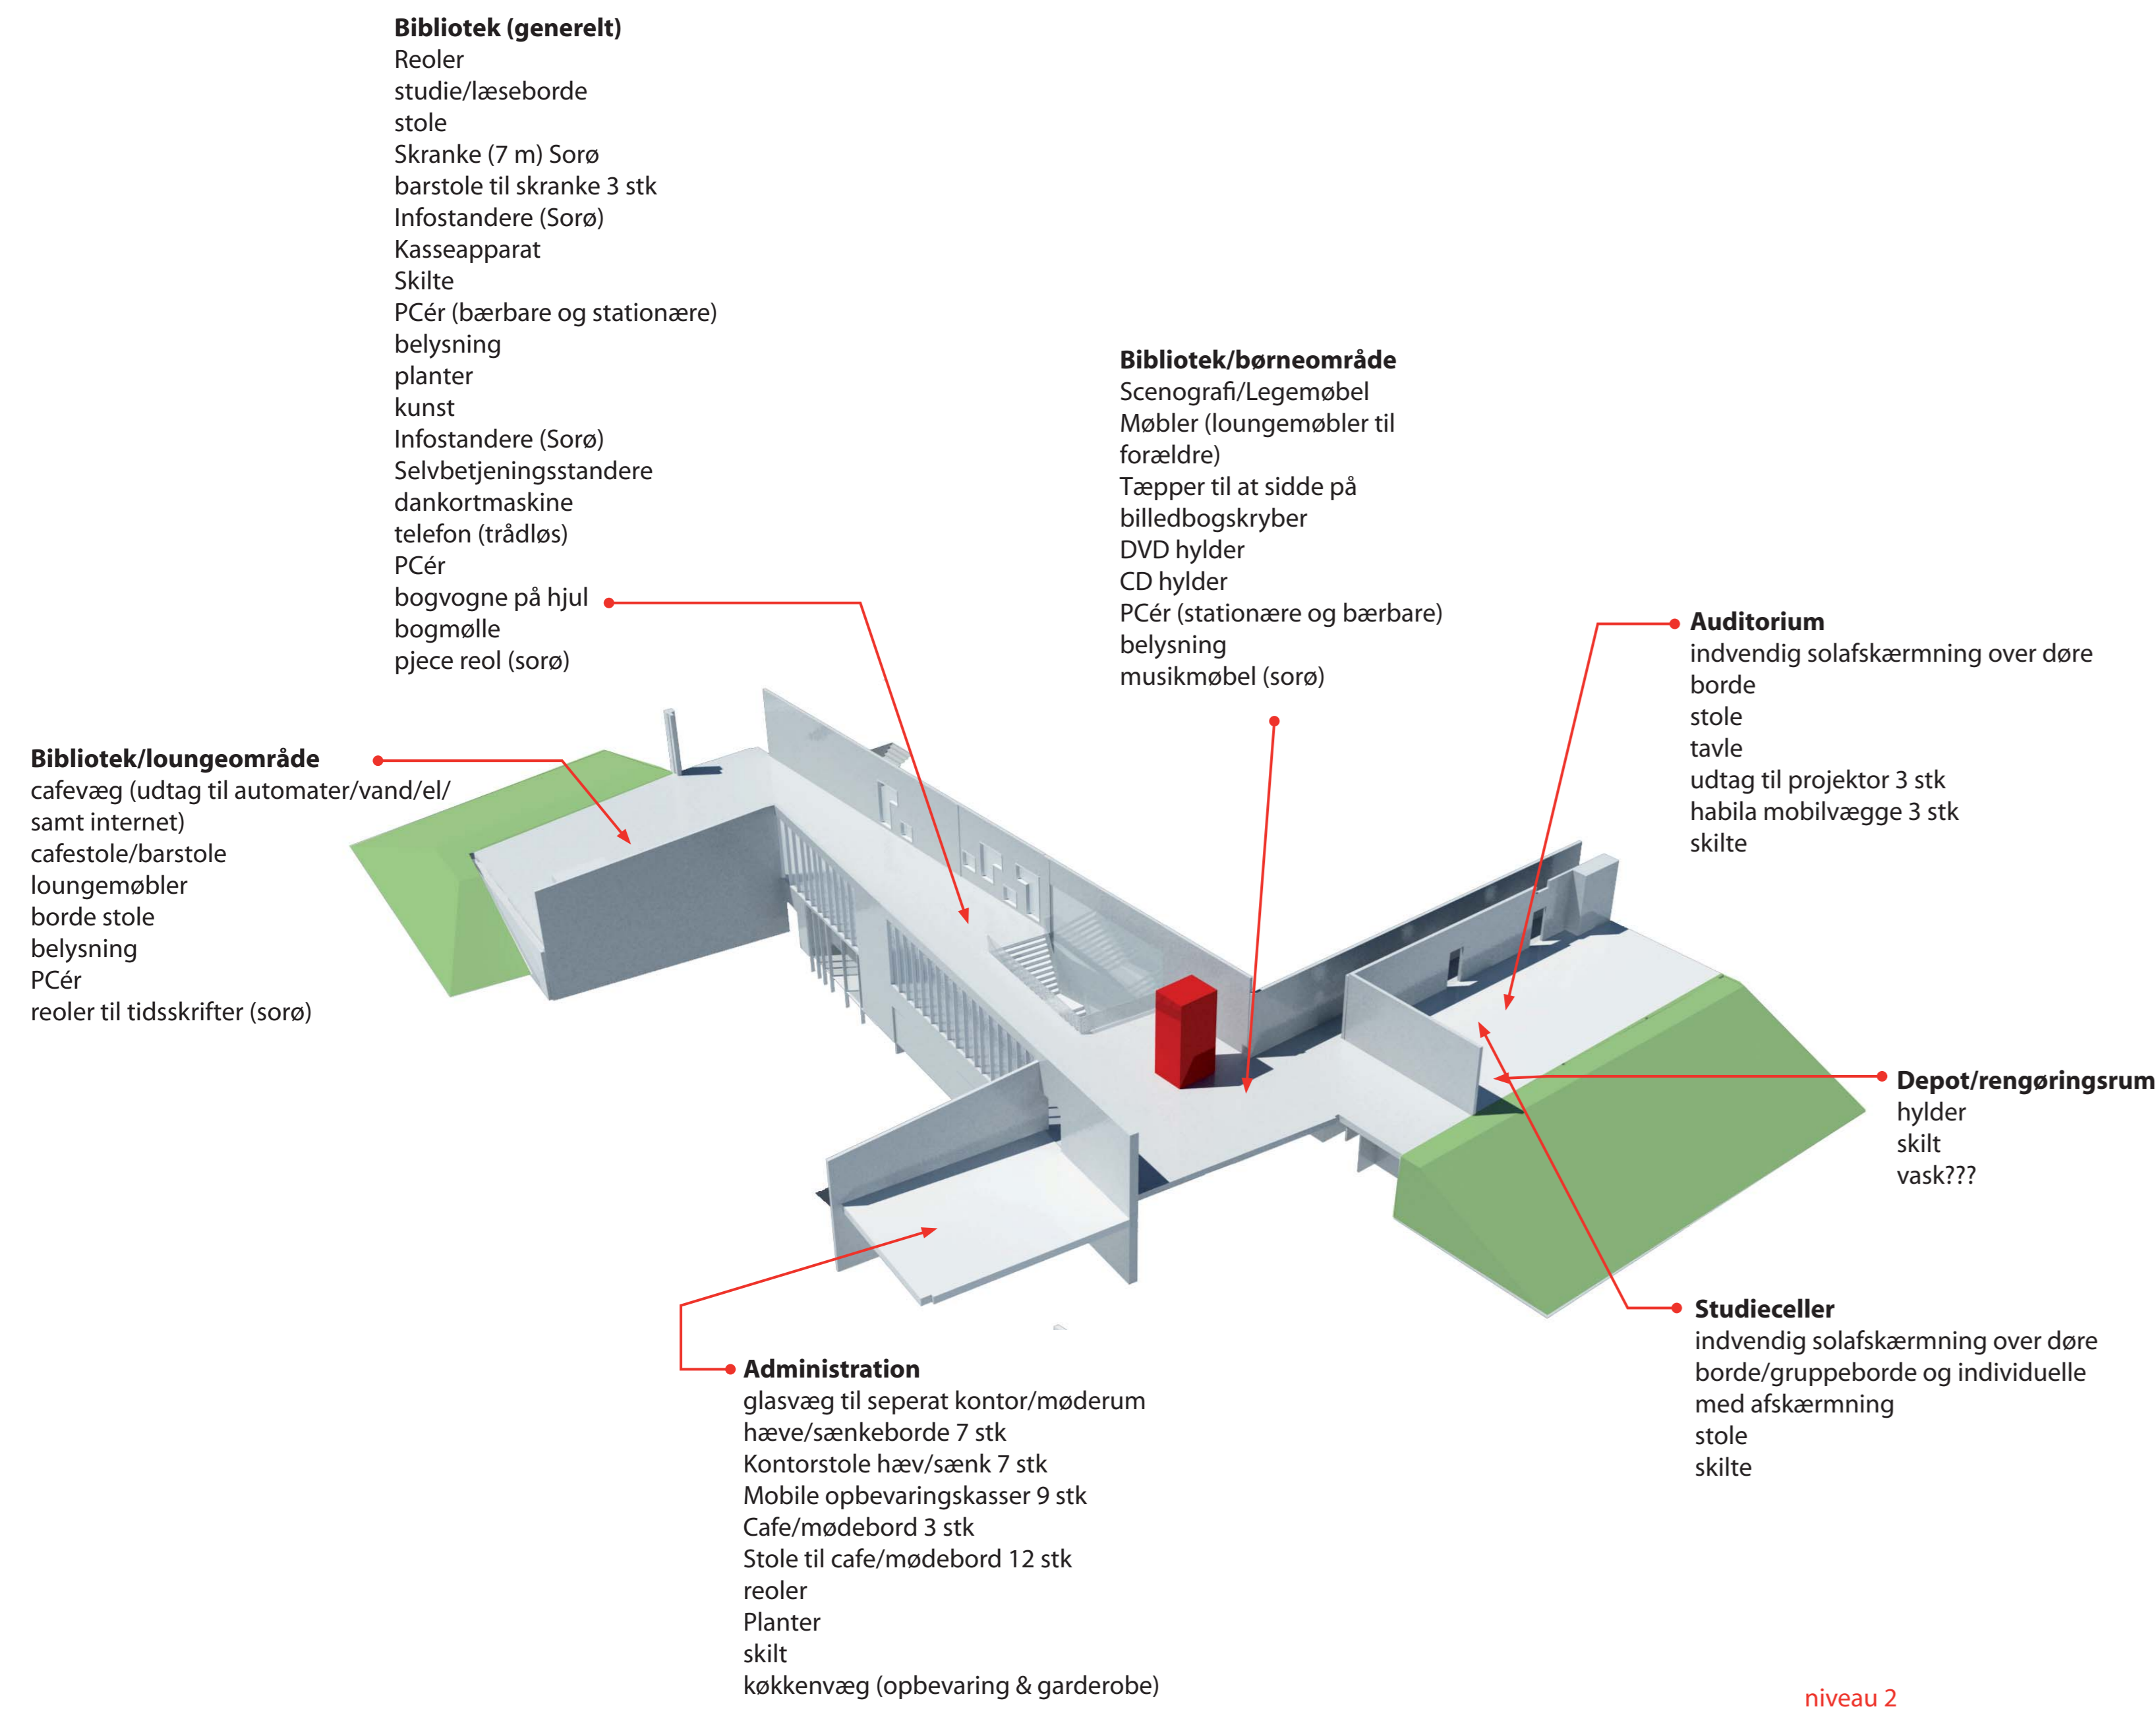

_diagram

_planer

_rumoversigt

_niveau 1

2.01 Bibliotek (generelt) reoler (soro) (136 fag I ALT –et fag rummer 150 bøger fordelt på 5 hylder) studieborde stole 20 stk skranke (ca 7 m., –ligesom den v tandlæge/Soro) infostandere (med IT udtag, søgemaskiner) kasseapparat dankortmaskine Selvbetjeningsstandere skilte PC'er (bærbare og stationære) Belysning (arkitekklamper til studieområder samt belysning til reoler) Planter Kunst Bogmølle Bogvogne på hjul Pjecereol (soro)	1 stk 4 stk 1 stk 1 stk 2 stk ? ? ? 4 stk 4 stk 1 stk	2.03 depot hylder?? Skilt Vask (er nok med i byggebudgettet)	? 1 stk 1 stk
2.01 Bibliotek (loungeområde) cafevæg (soro) (udtag til vand, el og internet) cafestole/barstole loungemøbler (sofa, gode stole samt lazyboy sækkestole?) borde stole PC'er	1 stk 5 stk 4 stk 16 stk	2.06 Auditorium III stole (der skal kunne spændes sammen) Bord (kateter) Kontorstol Udtag til projektor Læred ophængt i loft Solafskærmning Tavle/whiteboard Habla mobilvæg skilt	30 stk 1 stk 1 stk 1 stk 1 stk ? 1 stk 1 stk
2.01 Bibliotek (børneområde) Scenografi/teater/legemøbel Møbler (loungemøbler til forældre, lazyboy) Billedbogskrybber DVD hylder Fiernsyn samt DVD CD hylder til lydboxer mm Tæpper til at sidde på PC'er (stationære og bærbare) Belysning	1 stk (soro) ? 12 stk ? 1 stk 5 stk 10 stk	2.07 Auditorium II stole (der skal kunne spændes sammen) Bord (kateter) Kontorstol Udtag til projektor Læred ophængt i loft Solafskærmning Tavle/whiteboard Habla mobilvæg skilt	30 stk 1 stk 1 stk 1 stk 1 stk ? 1 stk 1 stk
2.02 Studieceller runde studieborde (6 pers) stole til runde borde studieborde stole til studieborde Mødebord (8 pers) Stole til mødebord Mobile vægge til afskærmning med tavler (soro) skiltz	4 stk 24 stk 5 stk 8 stk 1 stk 8 stk 3 stk	2.08 Auditorium I stole (der skal kunne spændes sammen) Bord (kateter) Kontorstol Udtag til projektor Læred ophængt i loft Solafskærmning Tavle/whiteboard skilt	30 stk 1 stk 1 stk 1 stk 1 stk ? 1 stk 1 stk
2.11 Administration glasvæg til kontor og moderum/frokoststue DEKO hæve/sænkeborde kontorstole hæve/sænk cafebord cafestole mobile opbevaringskuffer reoler ophængt (soro) planter skilt møbelvæg (opbevaring, printer, garderober.)	1 stk 7 stk 7 stk 3 stk 12 stk 9 stk ? ? 1 stk 1 stk		