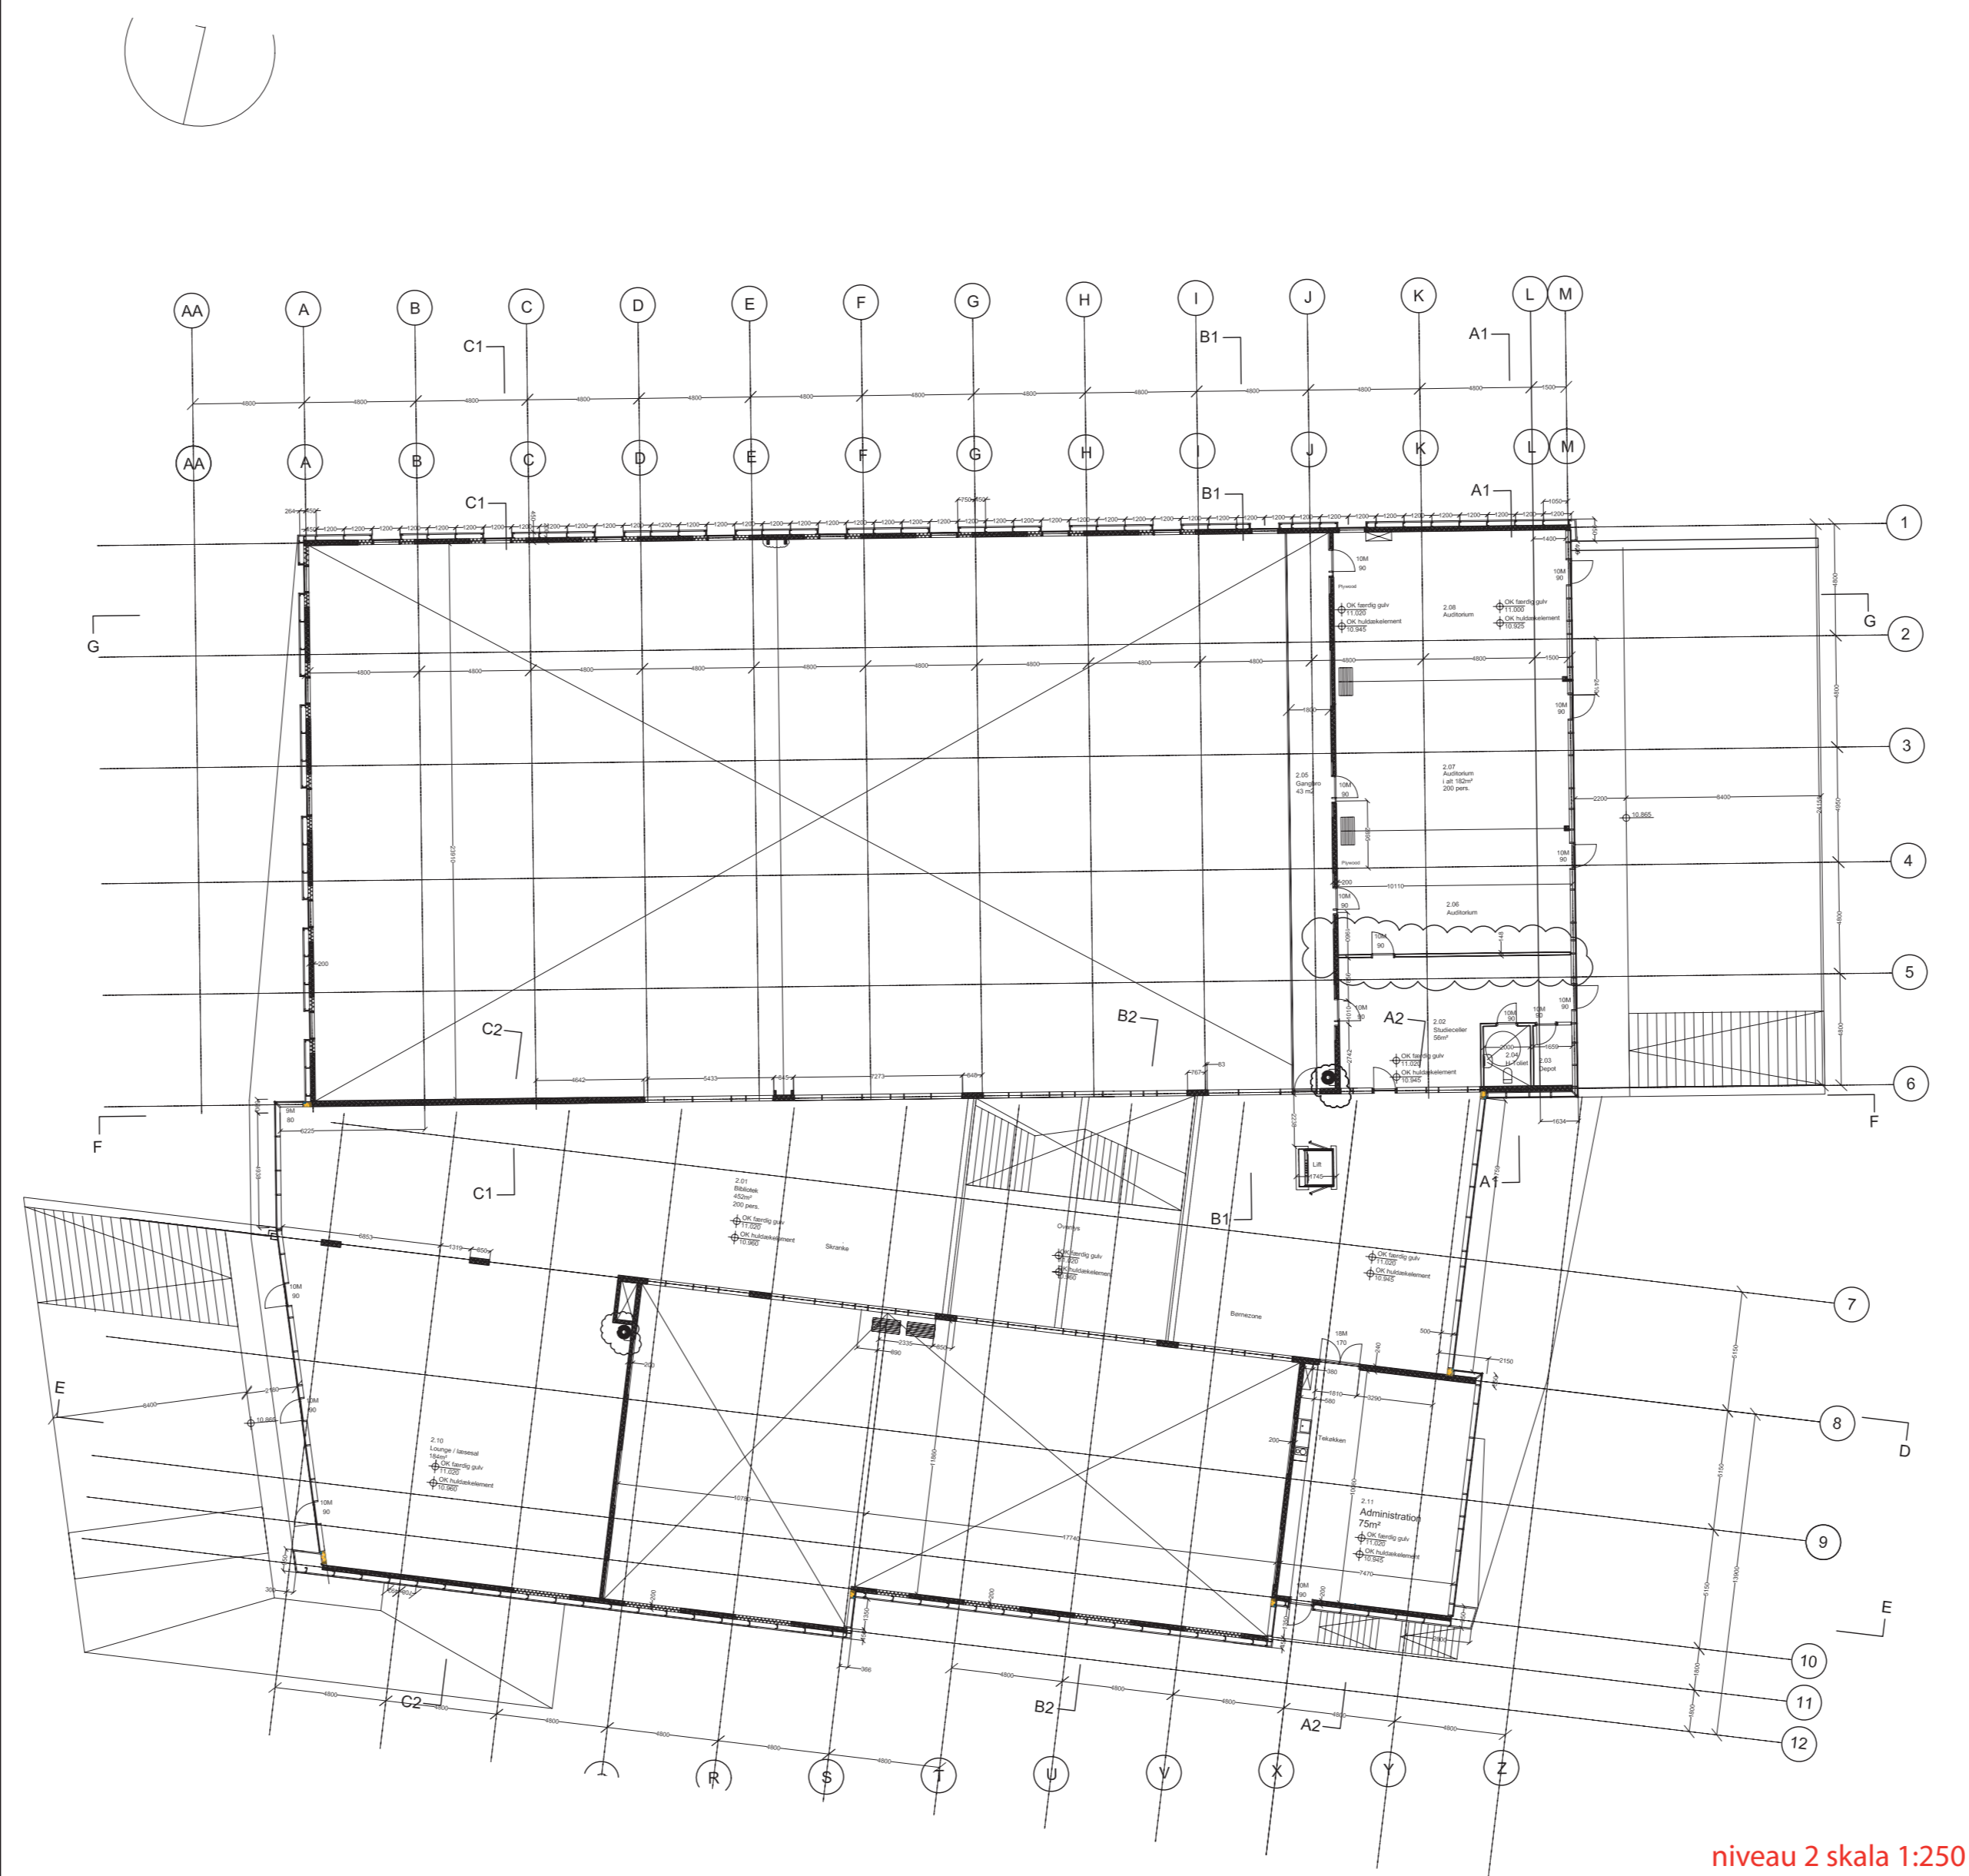

_diagram

_planer

_rumoversigt

_niveau 1

2.01 Bibliotek (generelt) reoler (soro) (136 fag I ALT –et fag rummer 150 bøger fordelt på 5 hylder) studieborde stole 20 stk skranke (ca 7 m., –ligesom den v tandlæge/Soro) infostandere (med IT udtag, søgemaskiner) kasseapparat dankortmaskine Selvbetjeningsstandere skilte PC'er (bærbare og stationære) Belysning (arkitekklamper til studieområder samt belysning til reoler) Planter Kunst Bogmølle Bogvogne på hjul Pjecereol (soro)	1 stk 4 stk 1 stk 1 stk 2 stk ? ? ? 4 stk 4 stk 1 stk	2.03 depot hylder?? Skilt Vask (er nok med i byggebudgettet)	? 1 stk 1 stk
2.01 Bibliotek (loungeområde) cafevæg (soro) (udtag til vand, el og internet) cafestole/barstole loungemøbler (sofa, gode stole samt lazyboy sækkestole?) borde stole PC'er	1 stk 5 stk 4 stk 16 stk	2.06 Auditorium III stole (der skal kunne spændes sammen) Bord (kateter) Kontorstol Udtag til projektor Læred ophængt i loft Solafskærmning Tavle/whiteboard Habla mobilvæg skilt	30 stk 1 stk 1 stk 1 stk 1 stk ? 1 stk 1 stk
2.01 Bibliotek (børneområde) Scenografi/teater/legemøbel Møbler (loungemøbler til forældre, lazyboy) Billedbogskrybber DVD hylder Fiernsyn samt DVD CD hylder til lydboxer mm Tæpper til at sidde på PC'er (stationære og bærbare) Belysning	1 stk (soro) ? 12 stk ? 1 stk 5 stk 10 stk	2.07 Auditorium II stole (der skal kunne spændes sammen) Bord (kateter) Kontorstol Udtag til projektor Læred ophængt i loft Solafskærmning Tavle/whiteboard Habla mobilvæg skilt	30 stk 1 stk 1 stk 1 stk 1 stk ? 1 stk 1 stk
2.02 Studieceller runde studieborde (6 pers) stole til runde borde studieborde stole til studieborde Mødebord (8 pers) Stole til mødebord Mobile vægge til afskærmning med tavler (soro) skiltz	4 stk 24 stk 5 stk 8 stk 1 stk 8 stk 3 stk	2.08 Auditorium I stole (der skal kunne spændes sammen) Bord (kateter) Kontorstol Udtag til projektor Læred ophængt i loft Solafskærmning Tavle/whiteboard skilt	30 stk 1 stk 1 stk 1 stk 1 stk ? 1 stk 1 stk
2.11 Administration glasvæg til kontor og moderum/frokoststue DEKO hæve/sænkeborde kontorstole hæve/sænk cafebord cafestole mobile opbevaringskuffer reoler ophængt (soro) planter skilt møbelvæg (opbevaring, printer, garderober.)	1 stk 7 stk 7 stk 3 stk 12 stk 9 stk ? ? 1 stk 1 stk		