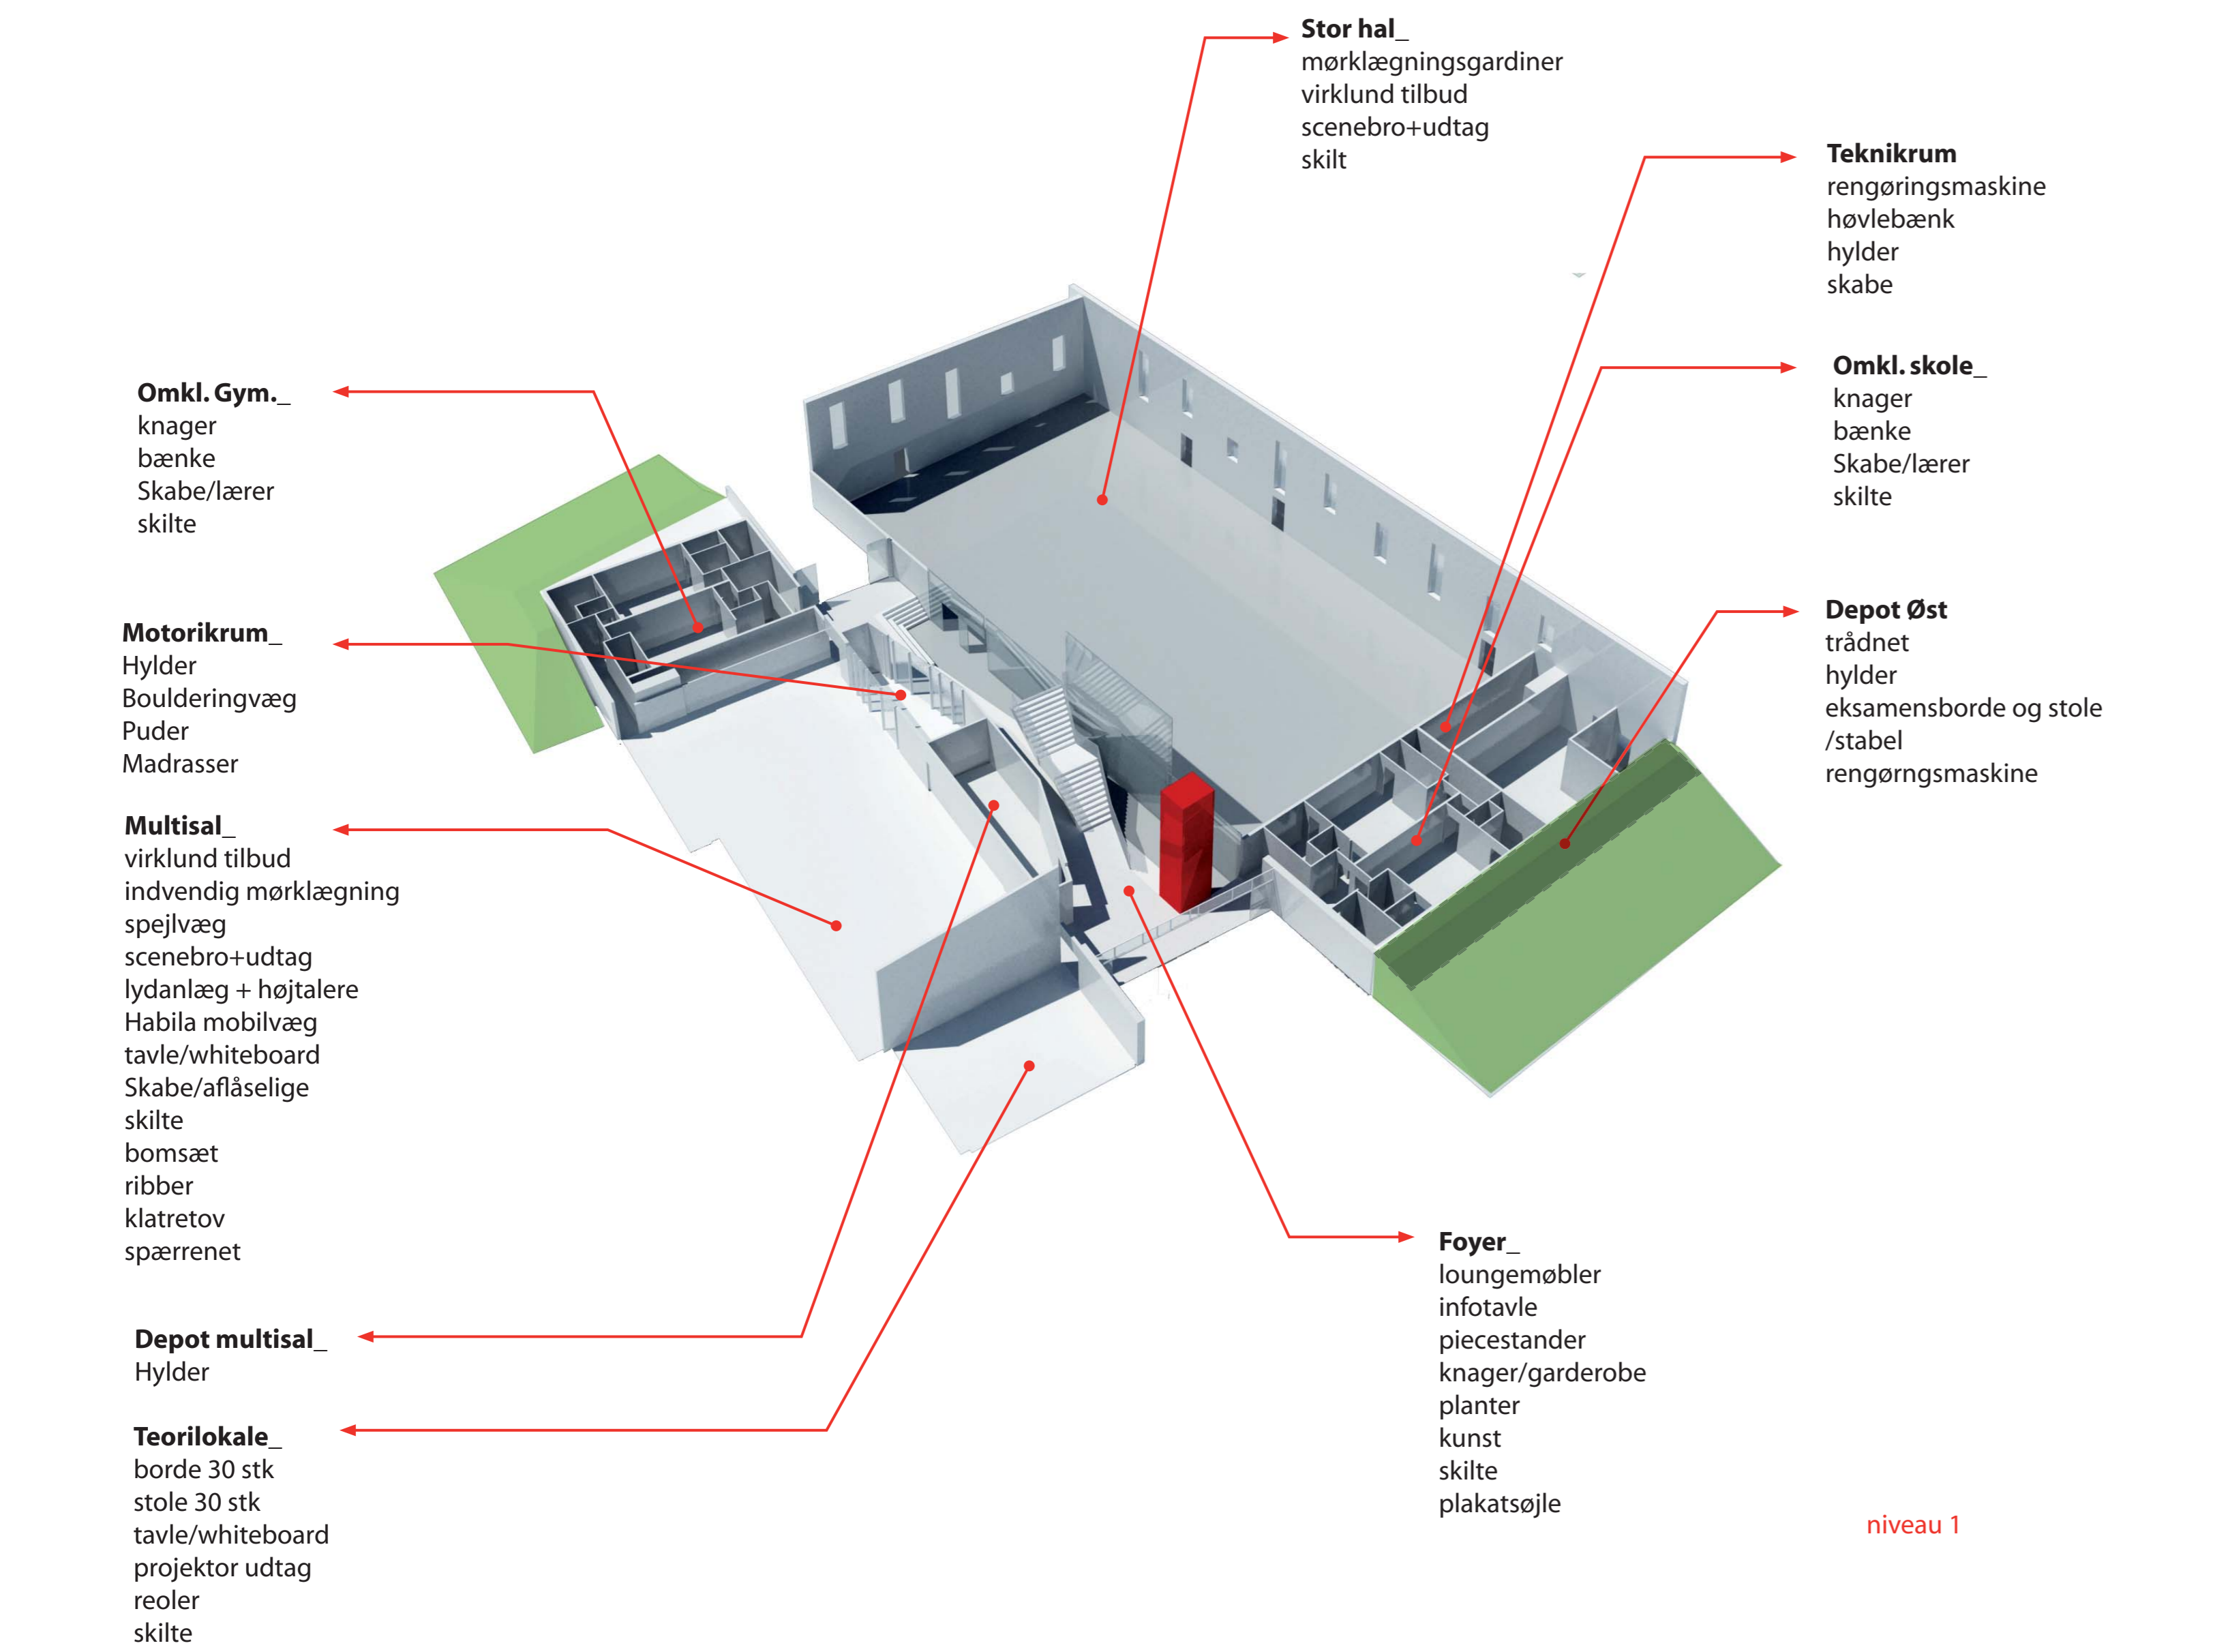

_diagram

_planer

_rumoversigt

_niveau 1

2.01 Bibliotek (generelt) reoler (soro) (136 fag I ALT –et fag rummer 150 bøger fordelt på 5 hylder) studieborde stole 20 stk skranke (ca 7 m., –ligesom den v tandlæge/Soro) infostandere (med IT udtag, søgemaskiner) kasseapparat dankortmaskine Selvbetjeningsstandere skilte PC'er (bærbare og stationære) Belysning (arkitekklamper til studieområder samt belysning til reoler) Planter Kunst Bogmølle Bogvogne på hjul Pjecereol (soro)	1 stk 4 stk 1 stk 1 stk 2 stk ? ? ? 4 stk 4 stk 1 stk	2.03 depot hylder?? Skilt Vask (er nok med i byggebudgettet)	? 1 stk 1 stk
2.01 Bibliotek (loungeområde) cafevæg (soro) (udtag til vand, el og internet) cafestole/barstole loungemøbler (sofa, gode stole samt lazyboy sækkestole?) borde stole PC'er	1 stk 5 stk 4 stk 16 stk	2.06 Auditorium III stole (der skal kunne spændes sammen) Bord (kateter) Kontorstol Udtag til projektor Læred ophængt i loft Solafskærmning Tavle/whiteboard Habla mobilvæg skilt	30 stk 1 stk 1 stk 1 stk 1 stk ? 1 stk 1 stk
2.01 Bibliotek (børneområde) Scenografi/teater/legemøbel Møbler (loungemøbler til forældre, lazyboy) Billedbogskrybber DVD hylder Fiernsyn samt DVD CD hylder til lydboxer mm Tæpper til at sidde på PC'er (stationære og bærbare) Belysning	1 stk (soro) ? 12 stk ? 1 stk 5 stk 10 stk	2.07 Auditorium II stole (der skal kunne spændes sammen) Bord (kateter) Kontorstol Udtag til projektor Læred ophængt i loft Solafskærmning Tavle/whiteboard Habla mobilvæg skilt	30 stk 1 stk 1 stk 1 stk 1 stk ? 1 stk 1 stk
2.02 Studieceller runde studieborde (6 pers) stole til runde borde studieborde stole til studieborde Mødebord (8 pers) Stole til mødebord Mobile vægge til afskærmning med tavler (soro) skiltz	4 stk 24 stk 5 stk 8 stk 1 stk 8 stk 3 stk	2.08 Auditorium I stole (der skal kunne spændes sammen) Bord (kateter) Kontorstol Udtag til projektor Læred ophængt i loft Solafskærmning Tavle/whiteboard skilt	30 stk 1 stk 1 stk 1 stk 1 stk ? 1 stk 1 stk
2.11 Administration glasvæg til kontor og moderum/frokoststue DEKO hæve/sænkeborde kontorstole hæve/sænk cafebord cafestole mobile opbevaringskuffer reoler ophængt (soro) planter skilt møbelvæg (opbevaring, printer, garderober.)	1 stk 7 stk 7 stk 3 stk 12 stk 9 stk ? ? 1 stk 1 stk		