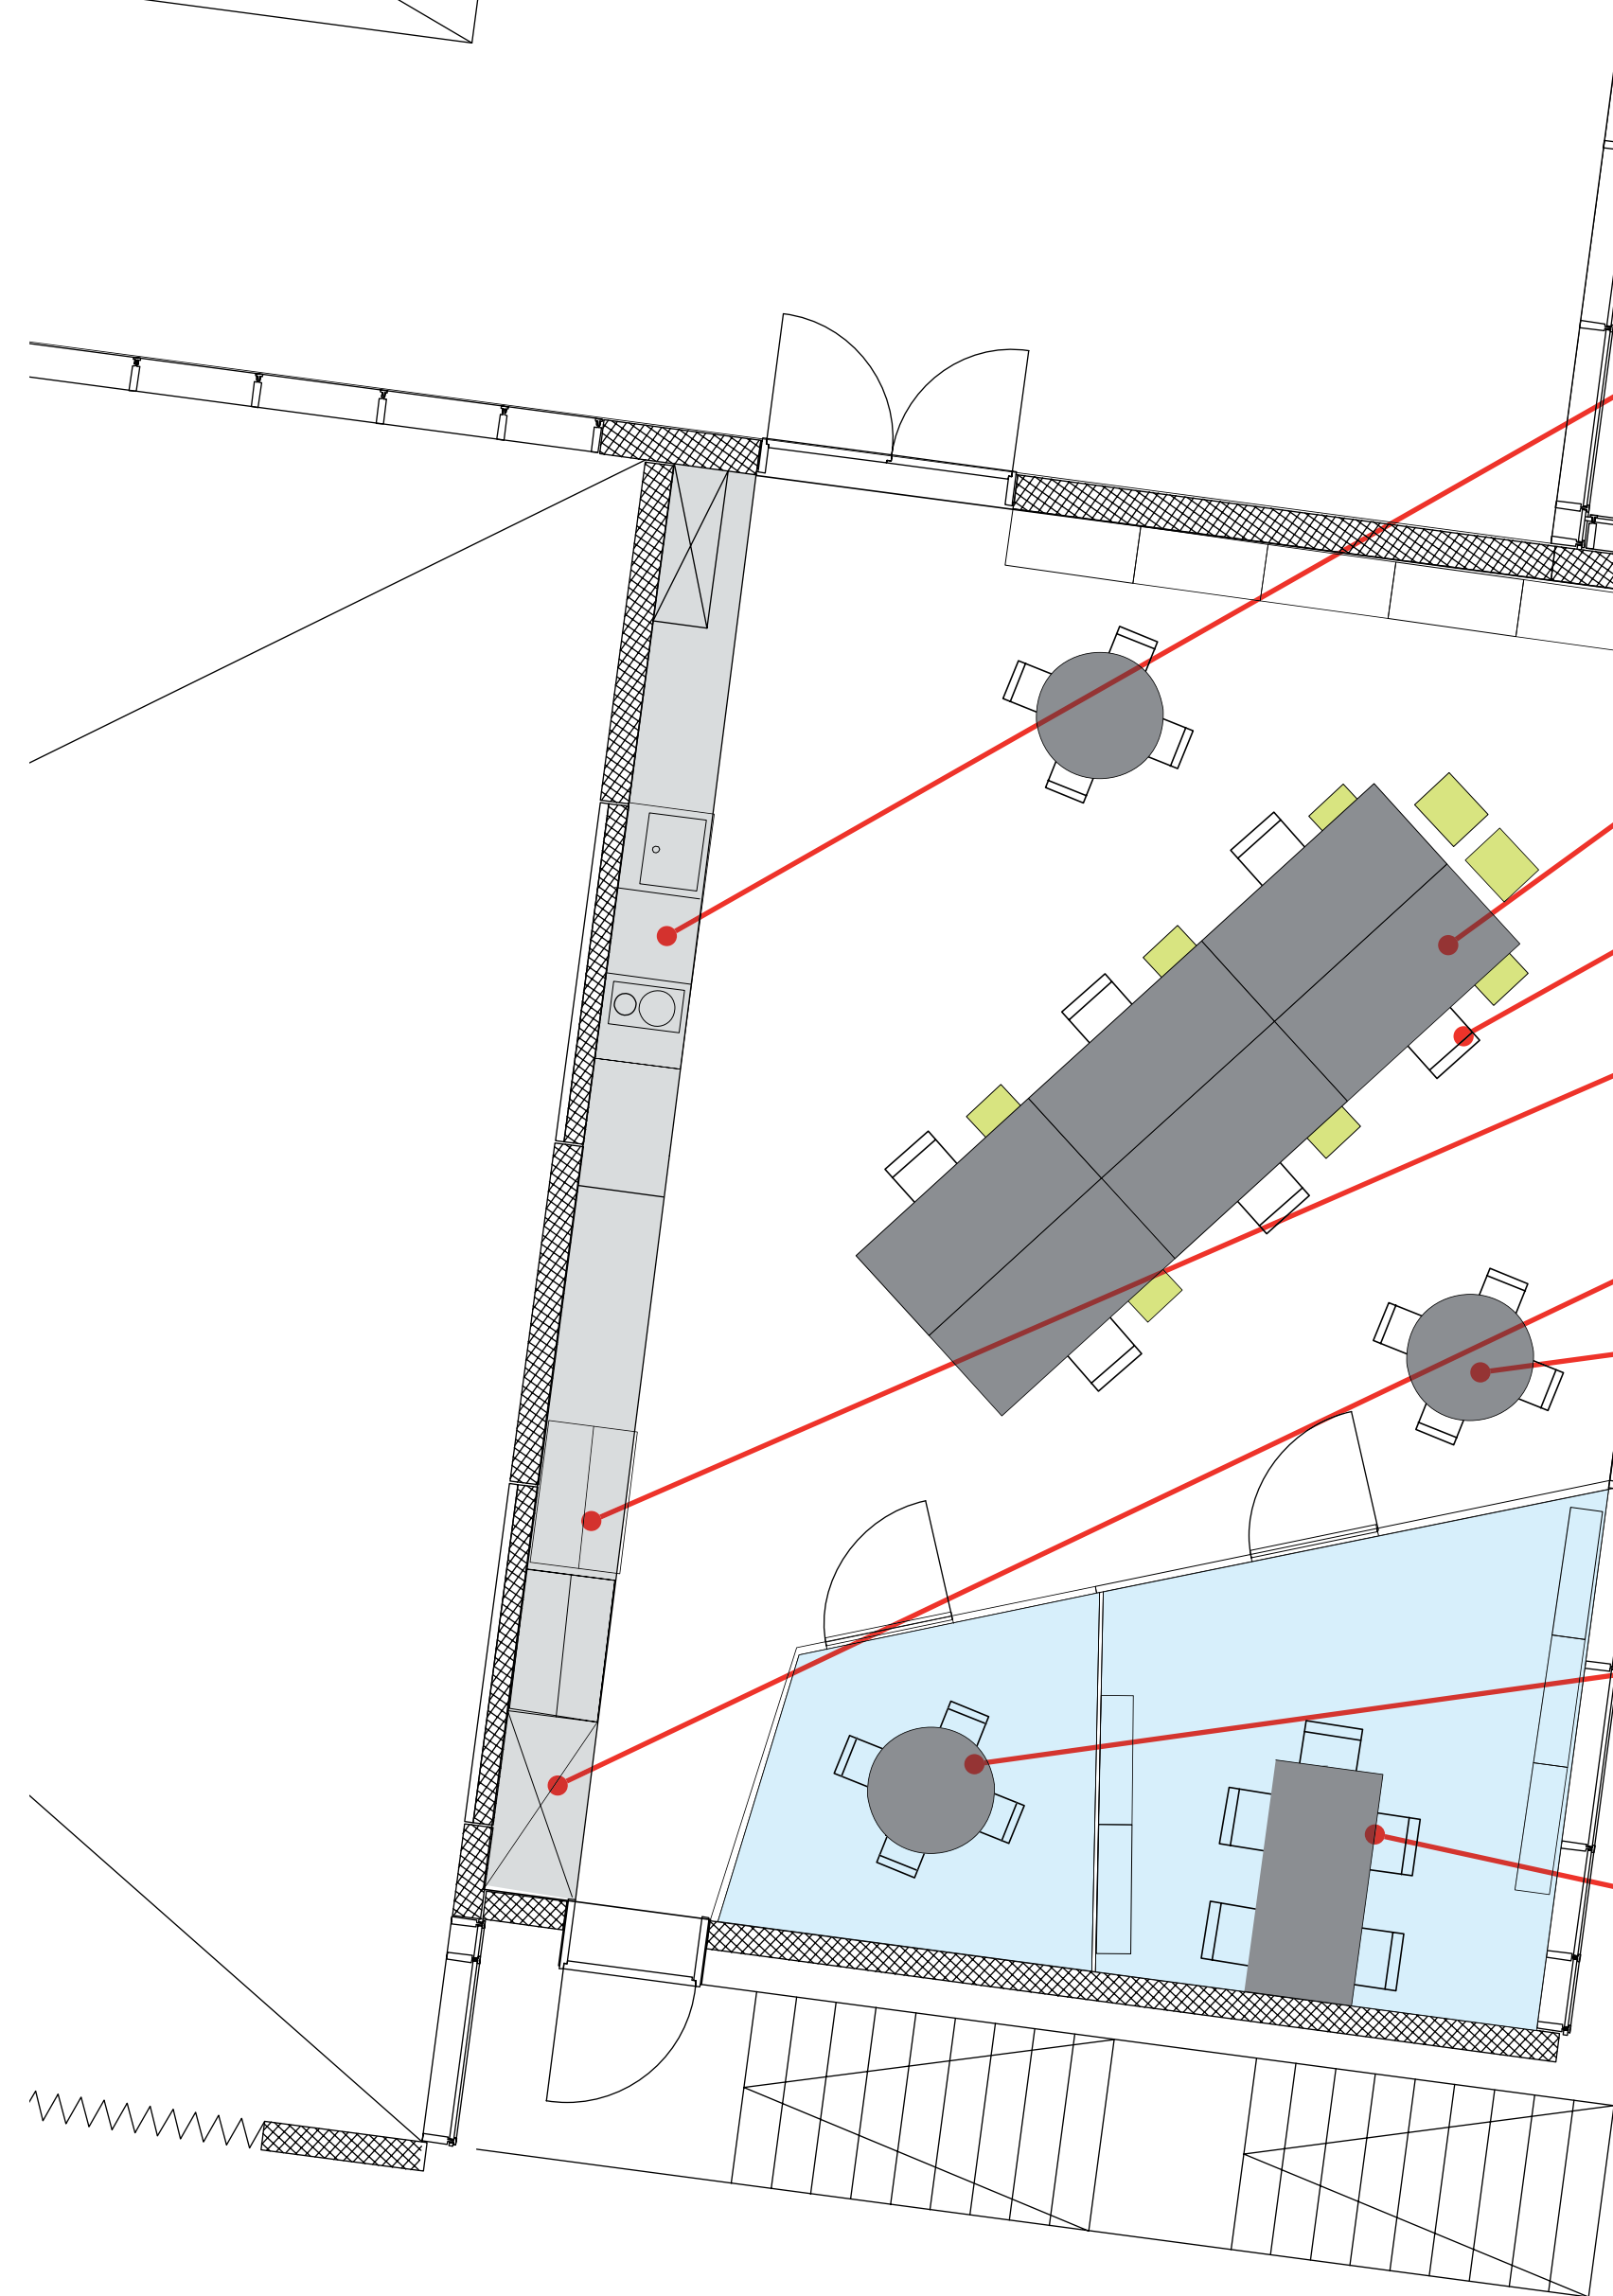

- hylderne kan nemt af og påmonteres.
- displayet kan sættes op over weekenden, f.eks til udstillings brug.
- hylderne kan skiftes ud med bænke moduler så det bliver et sidde møbel.

\_fleksibilitet **NORD**

NORTHERN OFFICE FOR RESEARCH AND DESIGN

plan 1:200

plan 1:50

- thekøkken med microovn, kogeplader, kaffemaskine, elkoger og køleskab samt håndvask
- reolplads til sæsonbøger mm plads til 1000 enheder
- hæve/sænke borde
- kontorstol m hæve/sænke funktion
- arkiv/reol plads til sæsonbøger. Derudover depot til kontorartikler og printer/kopimaskine
- garderobeplads
- møde arrangement til interne møder mm
- frokostrum. kan bruges af 2-3 personer ad gangen. Ikke lydisoleret glasvæg ind til møderum/kontor
- møderum/kontor.