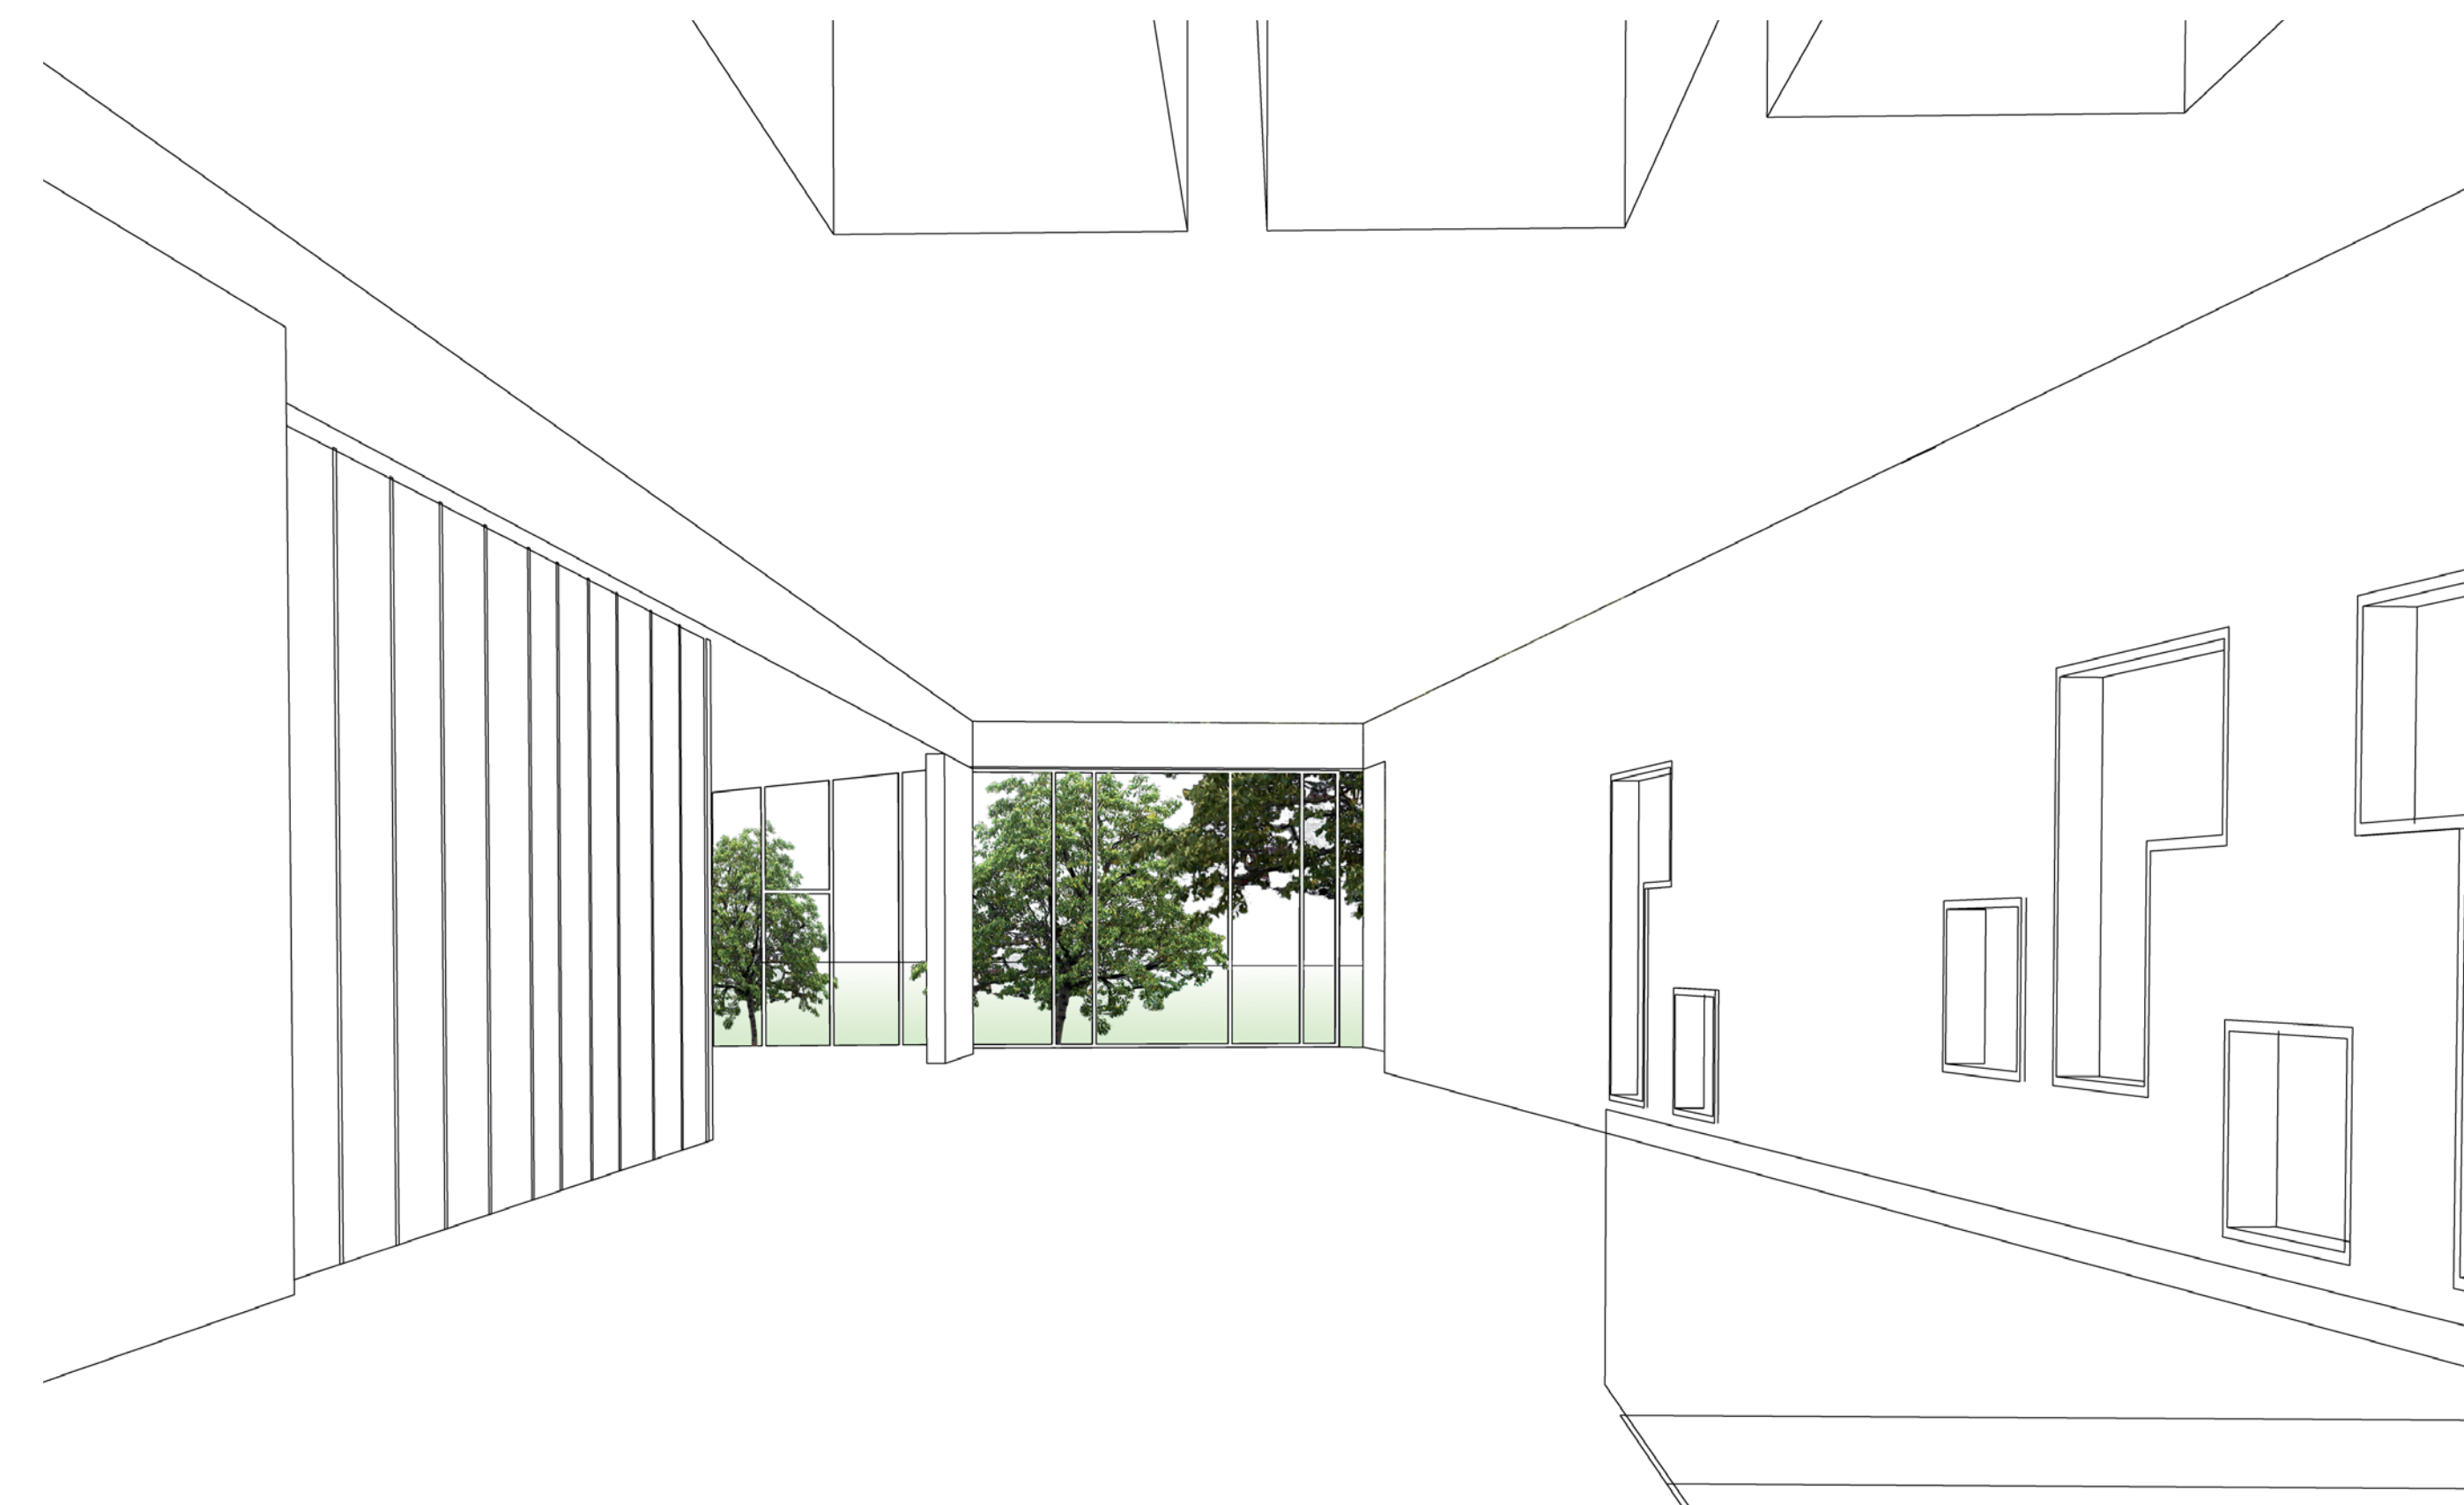

skitse af det rene rum med view mod park