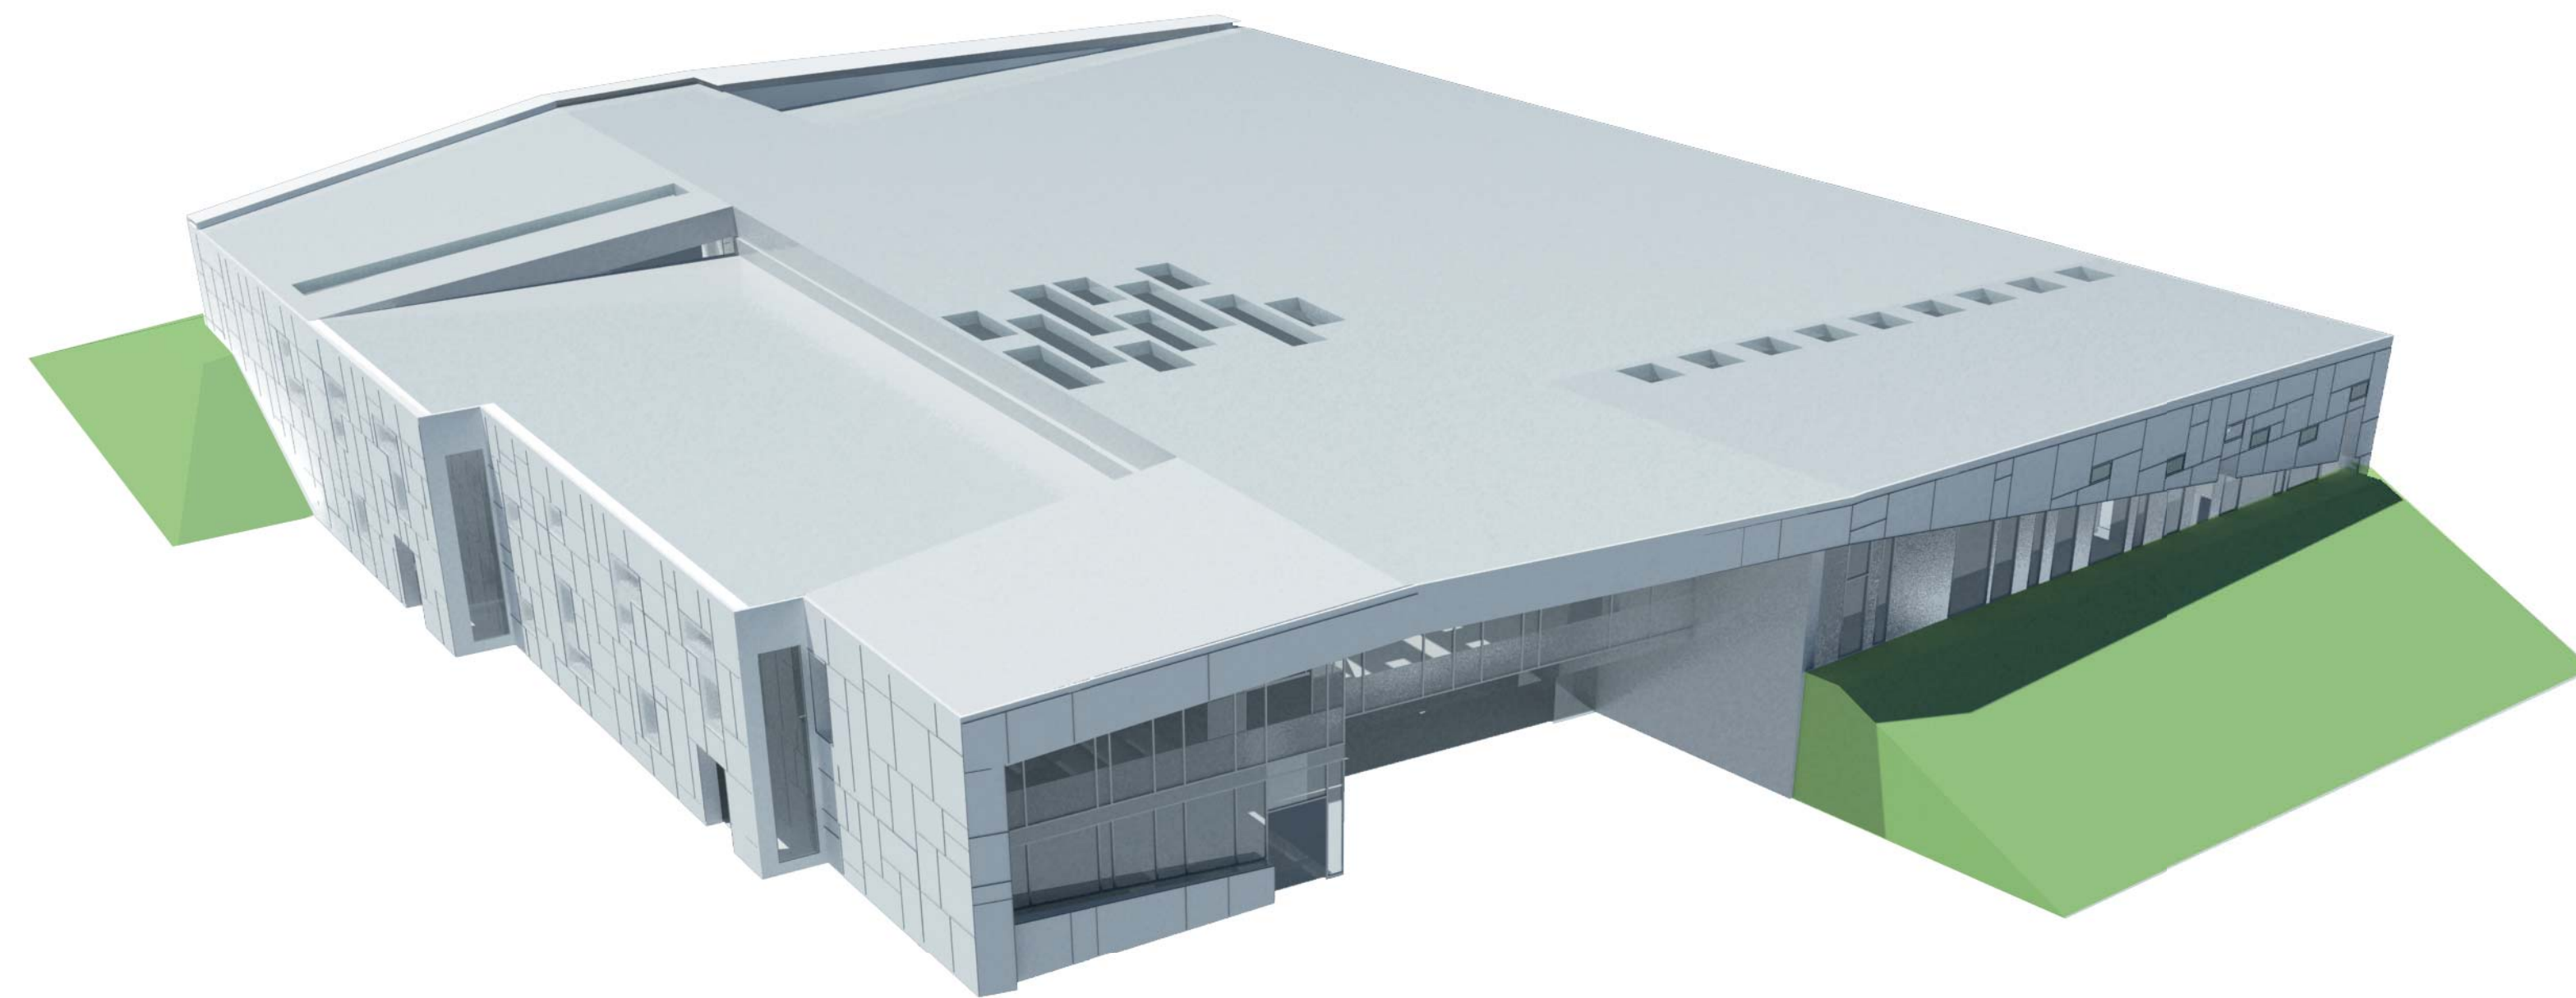

# ORDRUP MULTIHALL OG BIBLIOTEK

zoneinddeling på tværs af aldersgrupper

loft

gulv

gulv

vægge

gulv

tæppe

Design : Kids Republic  
Sted : Boghandel i Beijing

- legerum  
- landskabet med farven som navigering

Design : Bosch & Fjord  
Sted : Danmarks hus i Paris 2006

- stifinder

Design : Wiel Arets  
Sted : Universitetsbiblioteket Utrecht 2005

- markering af zone/program

Udstilling : Plug and play  
Design : Bosch & Fjord  
Sted : Sverige

- markering af zone  
- skabe associationer

Design : KU64  
"The world's coolest dental clinic"

- farveprogrammering  
- farve og taktilitet