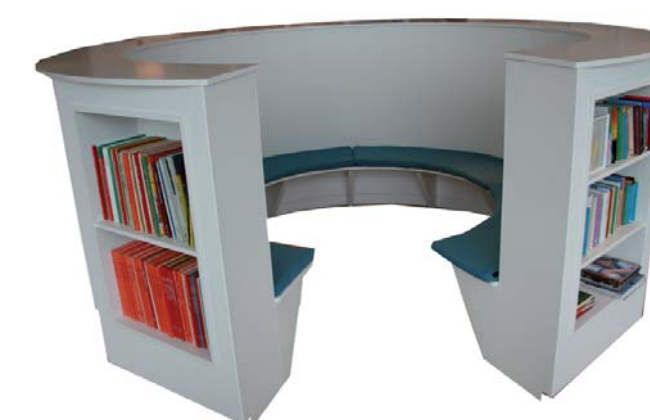

scenografi_stockholm kulturhus

koncept for fleksibelt møbel modul

- hylderne kan nemt af og påmonteres.
- displayet kan sættes op over weekenden, f.eks til udstillings brug.
- hylderne kan skiftes ud med bænke moduler så det bliver et sidde møbel.

_fleksibilitet **NORD**

NORTHERN OFFICE FOR RESEARCH AND DESIGN