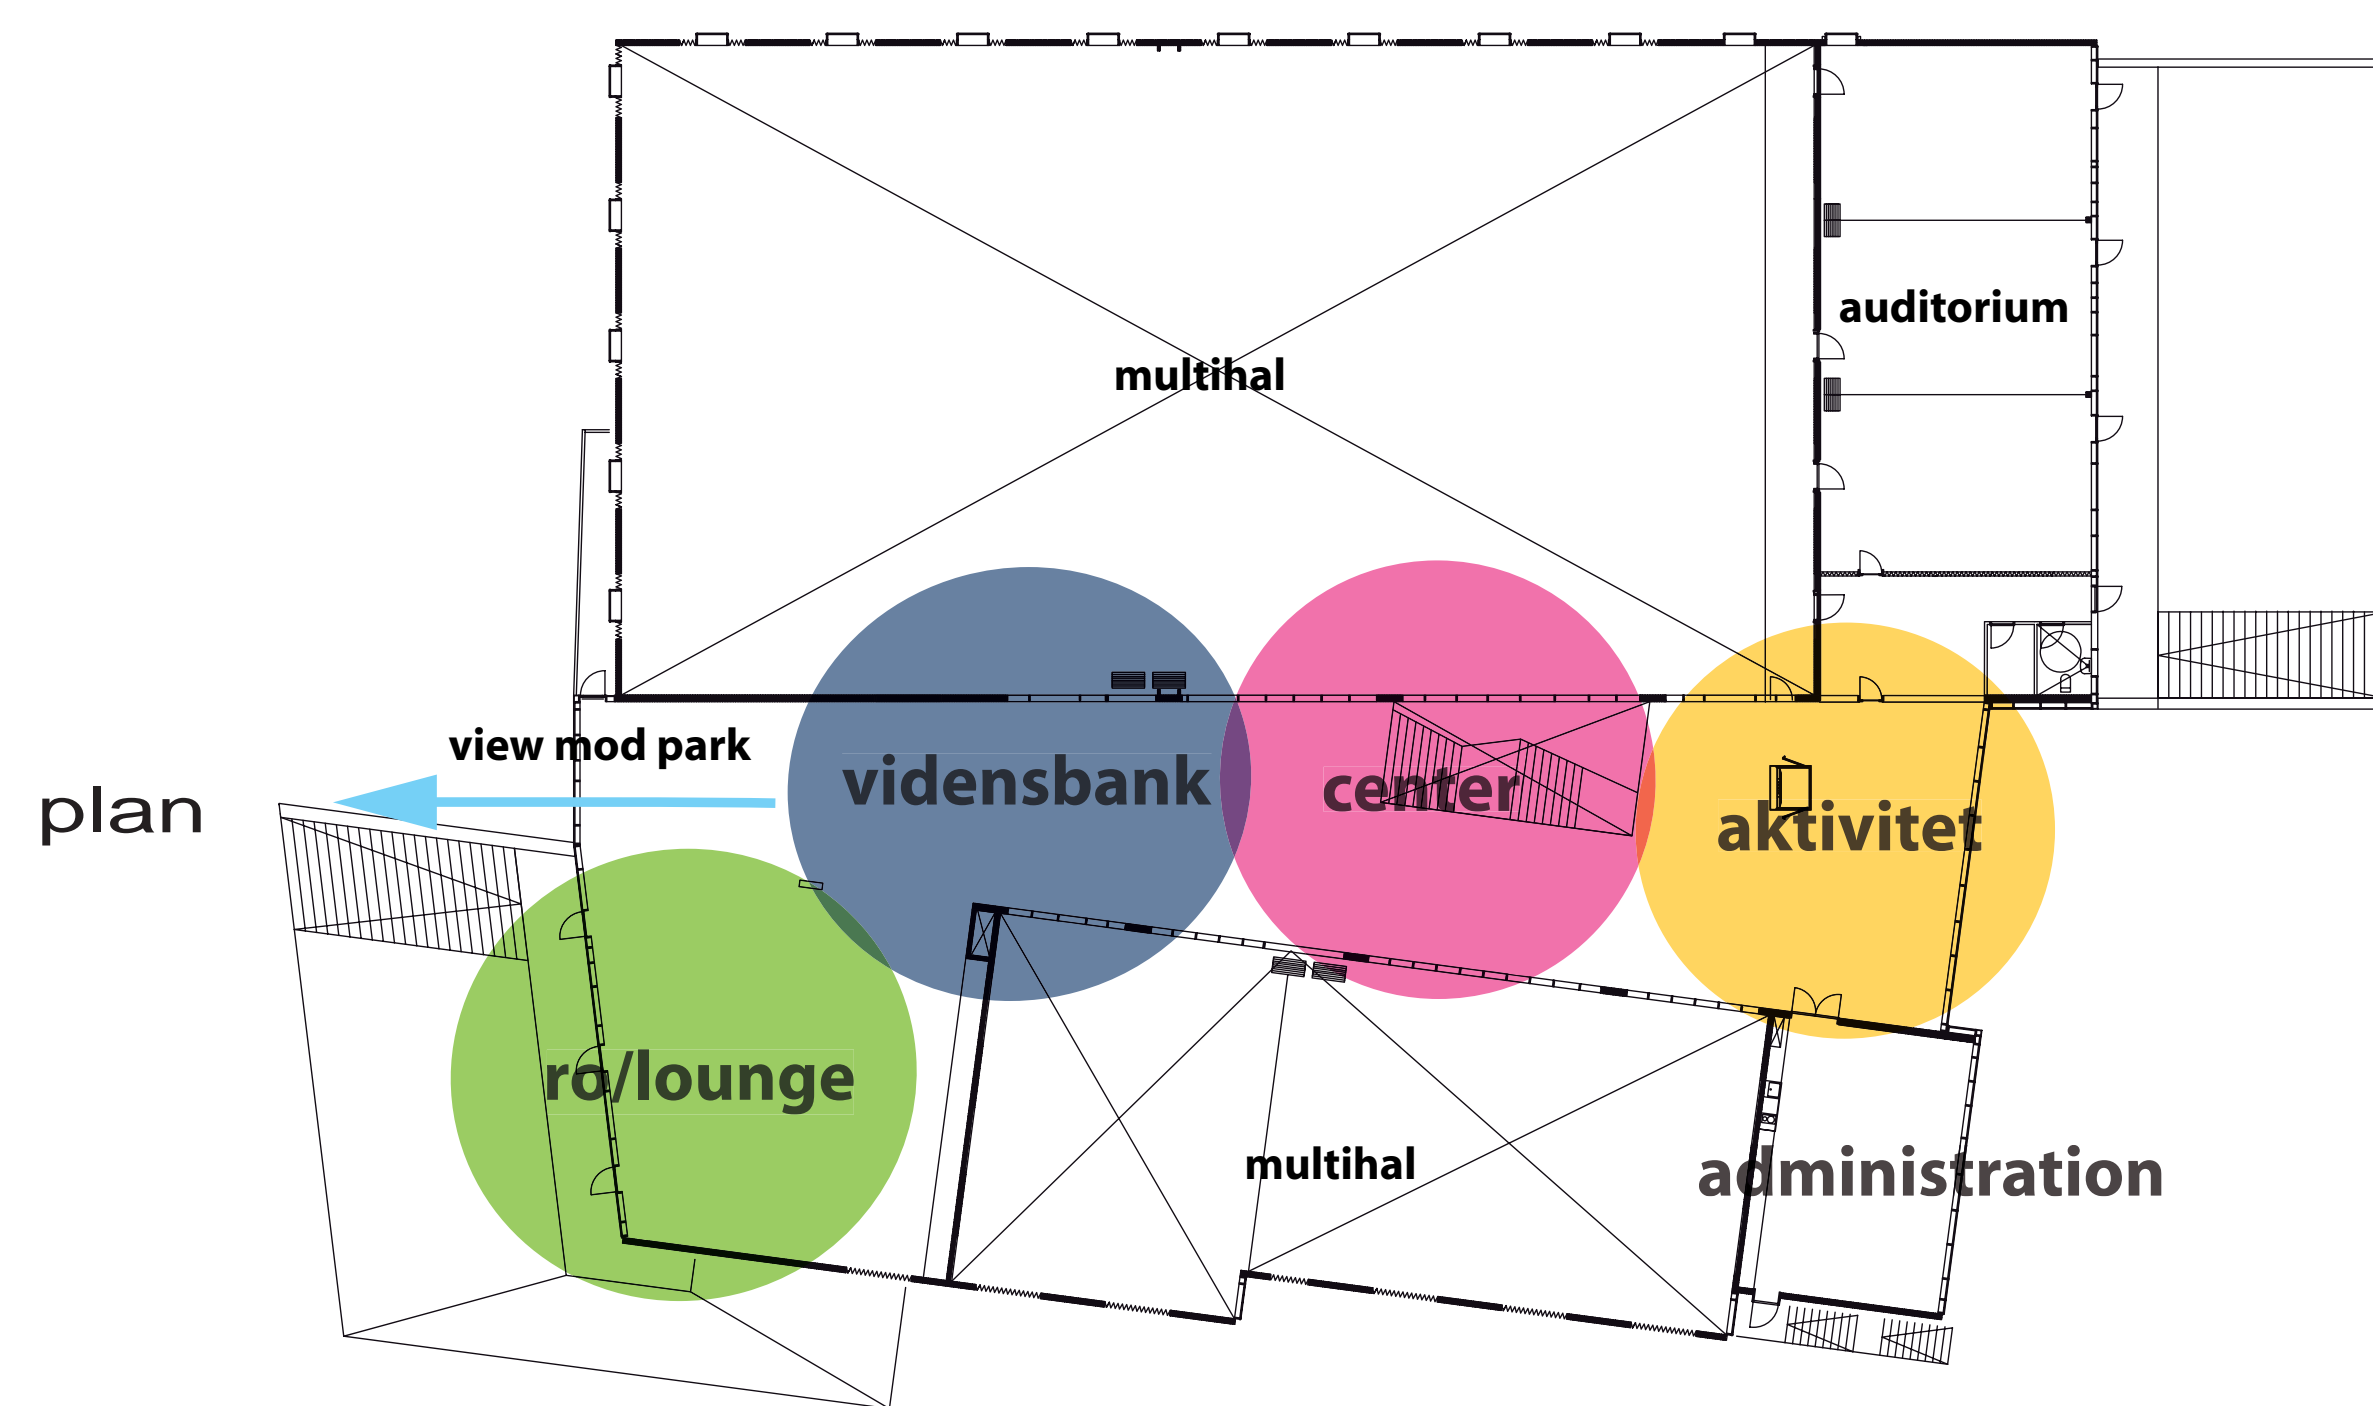

# ORDRUP MULTIHALL OG BIBLIOTEK

zoneinddeling på tværs af aldersgrupper

loft

gulv

gulv

vægge

gulv

tæppe

Design : Kids Republic  
Sted : Boghandel i Beijing

- legerum  
- landskabet med farven som navigering

Design : Bosch & Fjord  
Sted : Danmarks hus i Paris 2006

- stifinder

Design : Wiel Arets  
Sted : Universitetsbiblioteket Utrecht 2005

skitse af det rene rum med view mod park

skitser over stemninger \_Ordrup Multihal & Bibliotek

view mod entre og indgangsparti/entre

indgangssituation

materialitet bibliotek

glasfacade mod parken

glasfacade mod fredensvej

- Legeplads og møblement
- zonedeling

Design : Bosch & Fjord  
Sted : Ordrup Skole Gentofte

- funktionelt inventar
- legende element indbyder til interaktion

scenografi\_stockholm kulturhus

koncept for fleksibelt møbel modul