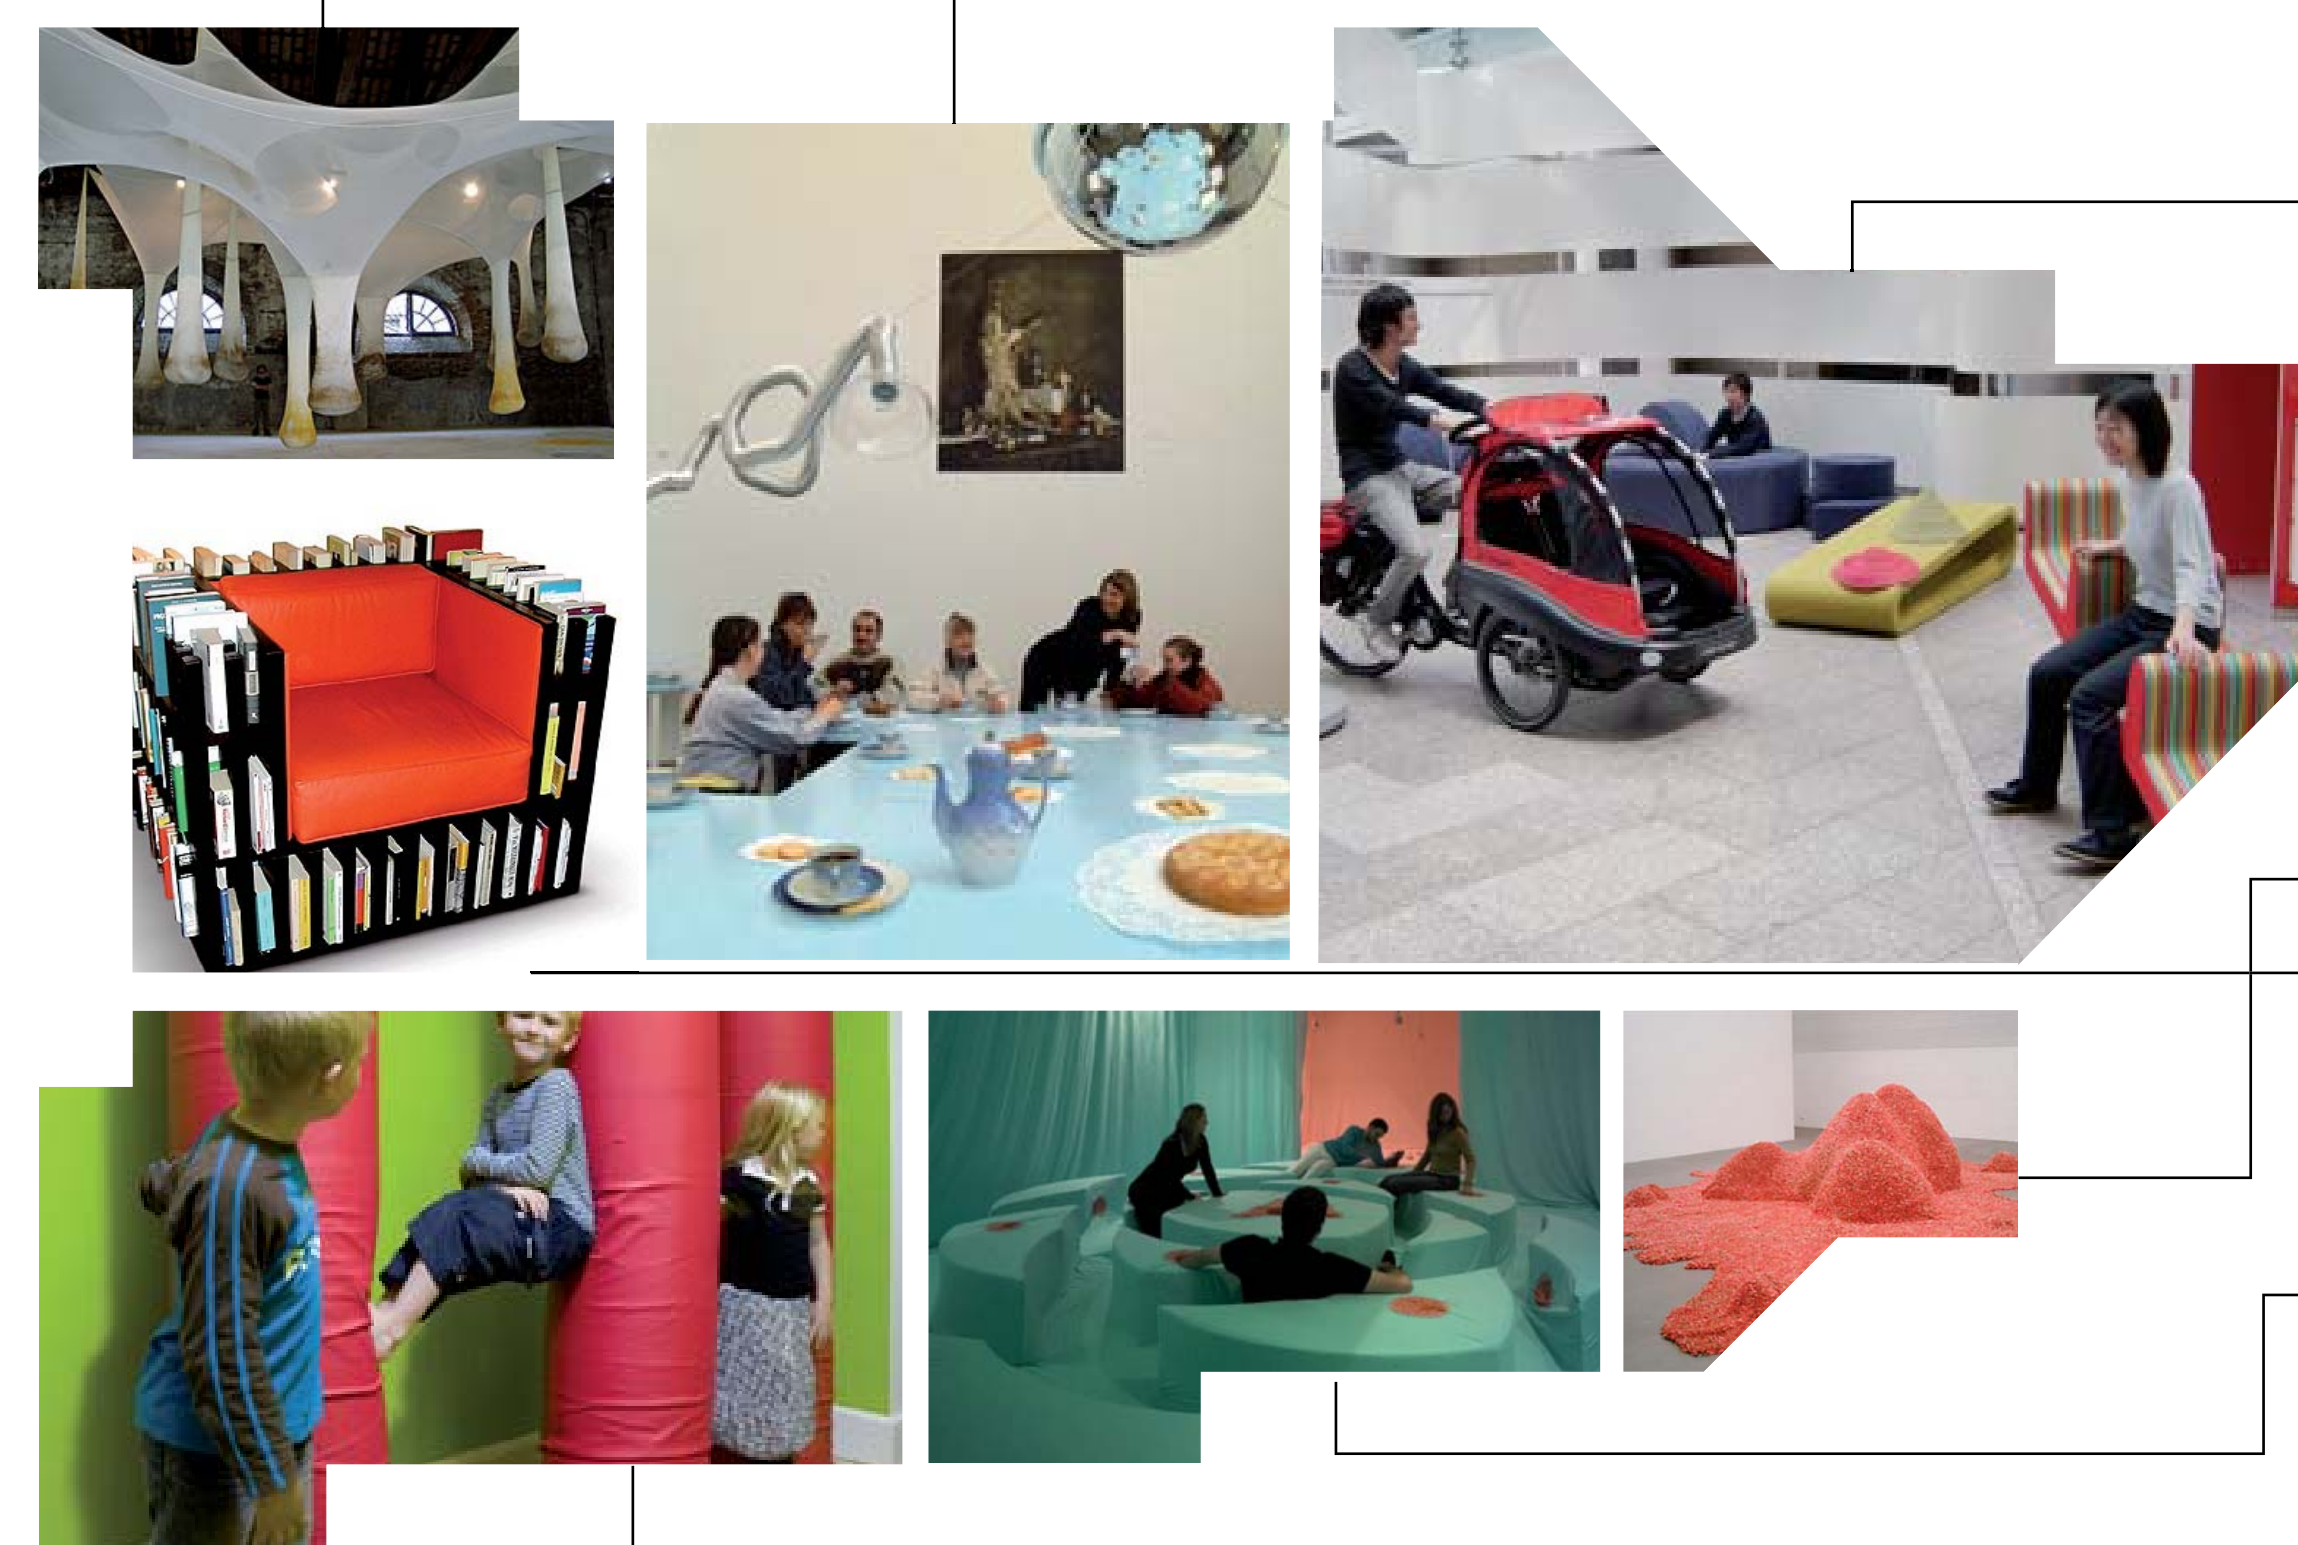

display

bænk

referencer\_møbler

Udstilling : -  
Design : Ernesto Neto  
Sted : MOMA Aloisio Magalães, Brasilien 2003

- rumskabende
- foranderligt

Udstilling : Kom och Fika  
Design : Bosch & Fjord  
Sted : Lunds Kunsthall 2002