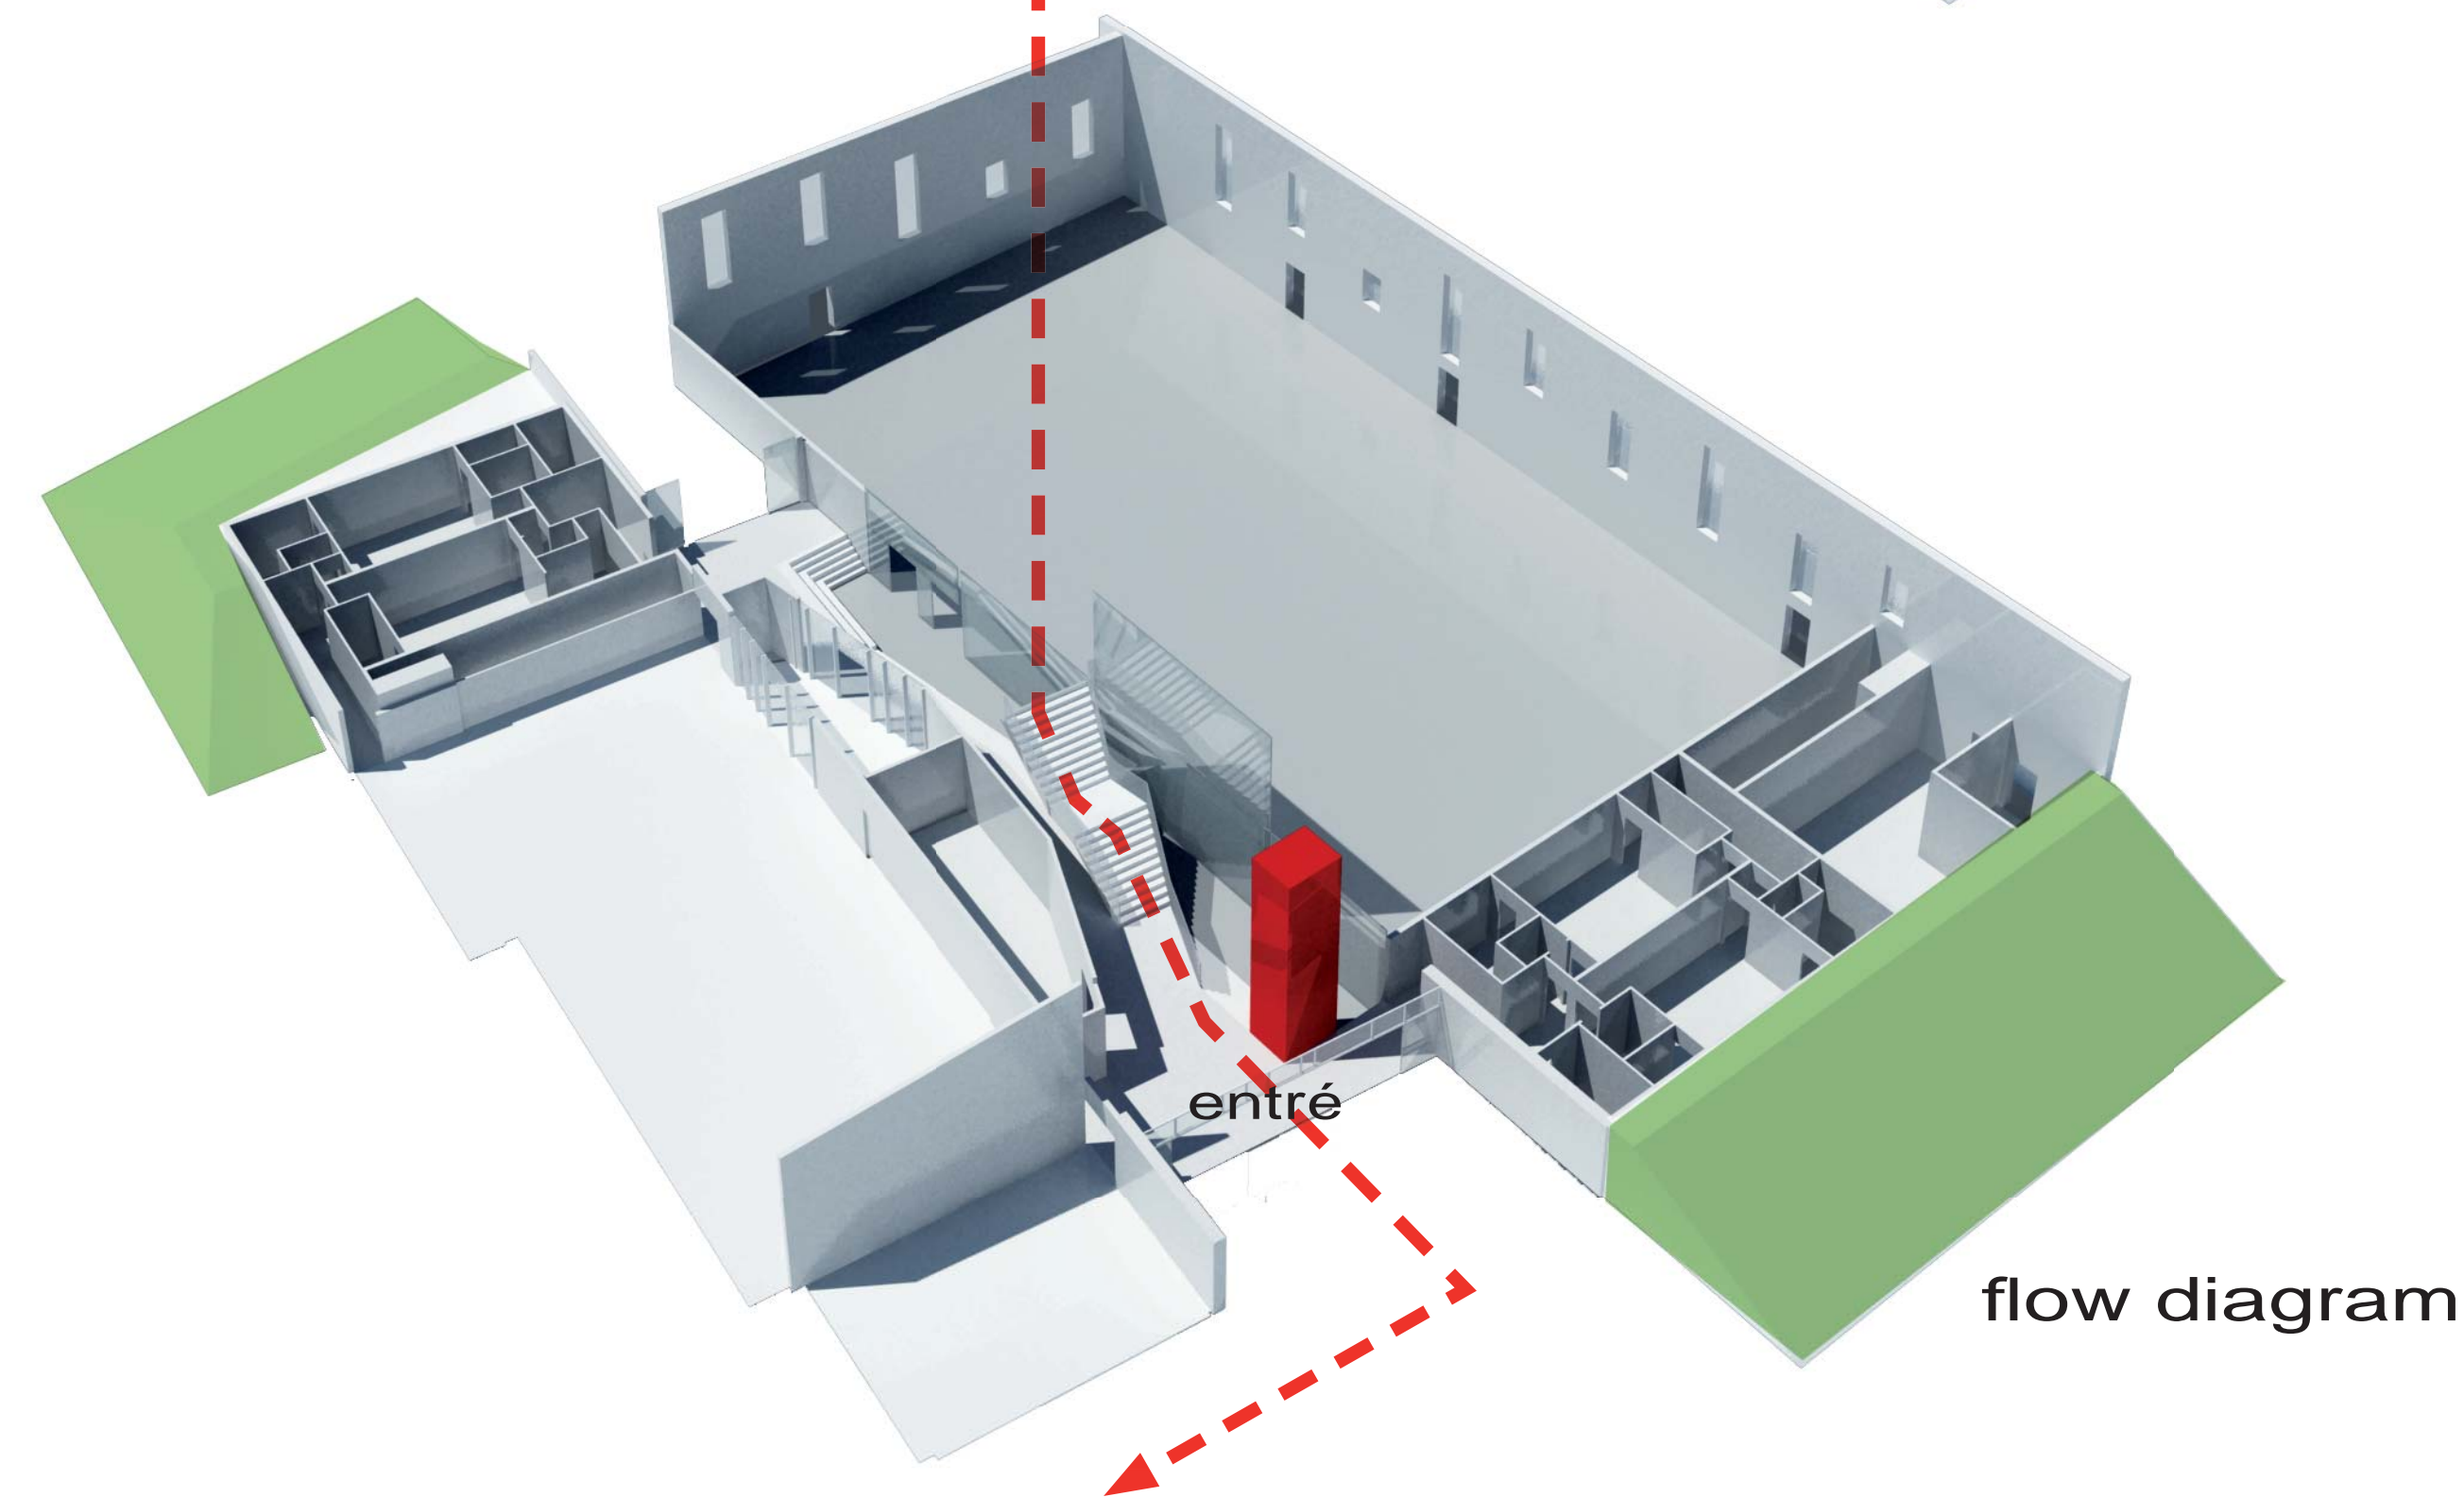

# ORDRUP MULTIHALL OG BIBLIOTEK

zoneinddeling på tværs af aldersgrupper

loft

gulv

gulv

vægge

gulv

tæppe

- markering af zone/program

Udstilling : Plug and play  
Design : Bosch & Fjord  
Sted : Sverige

- markering af zone  
- skabe associationer

Design : KU64  
"The world's coolest dental clinic"

- farveprogrammering  
- farve og taktilitet