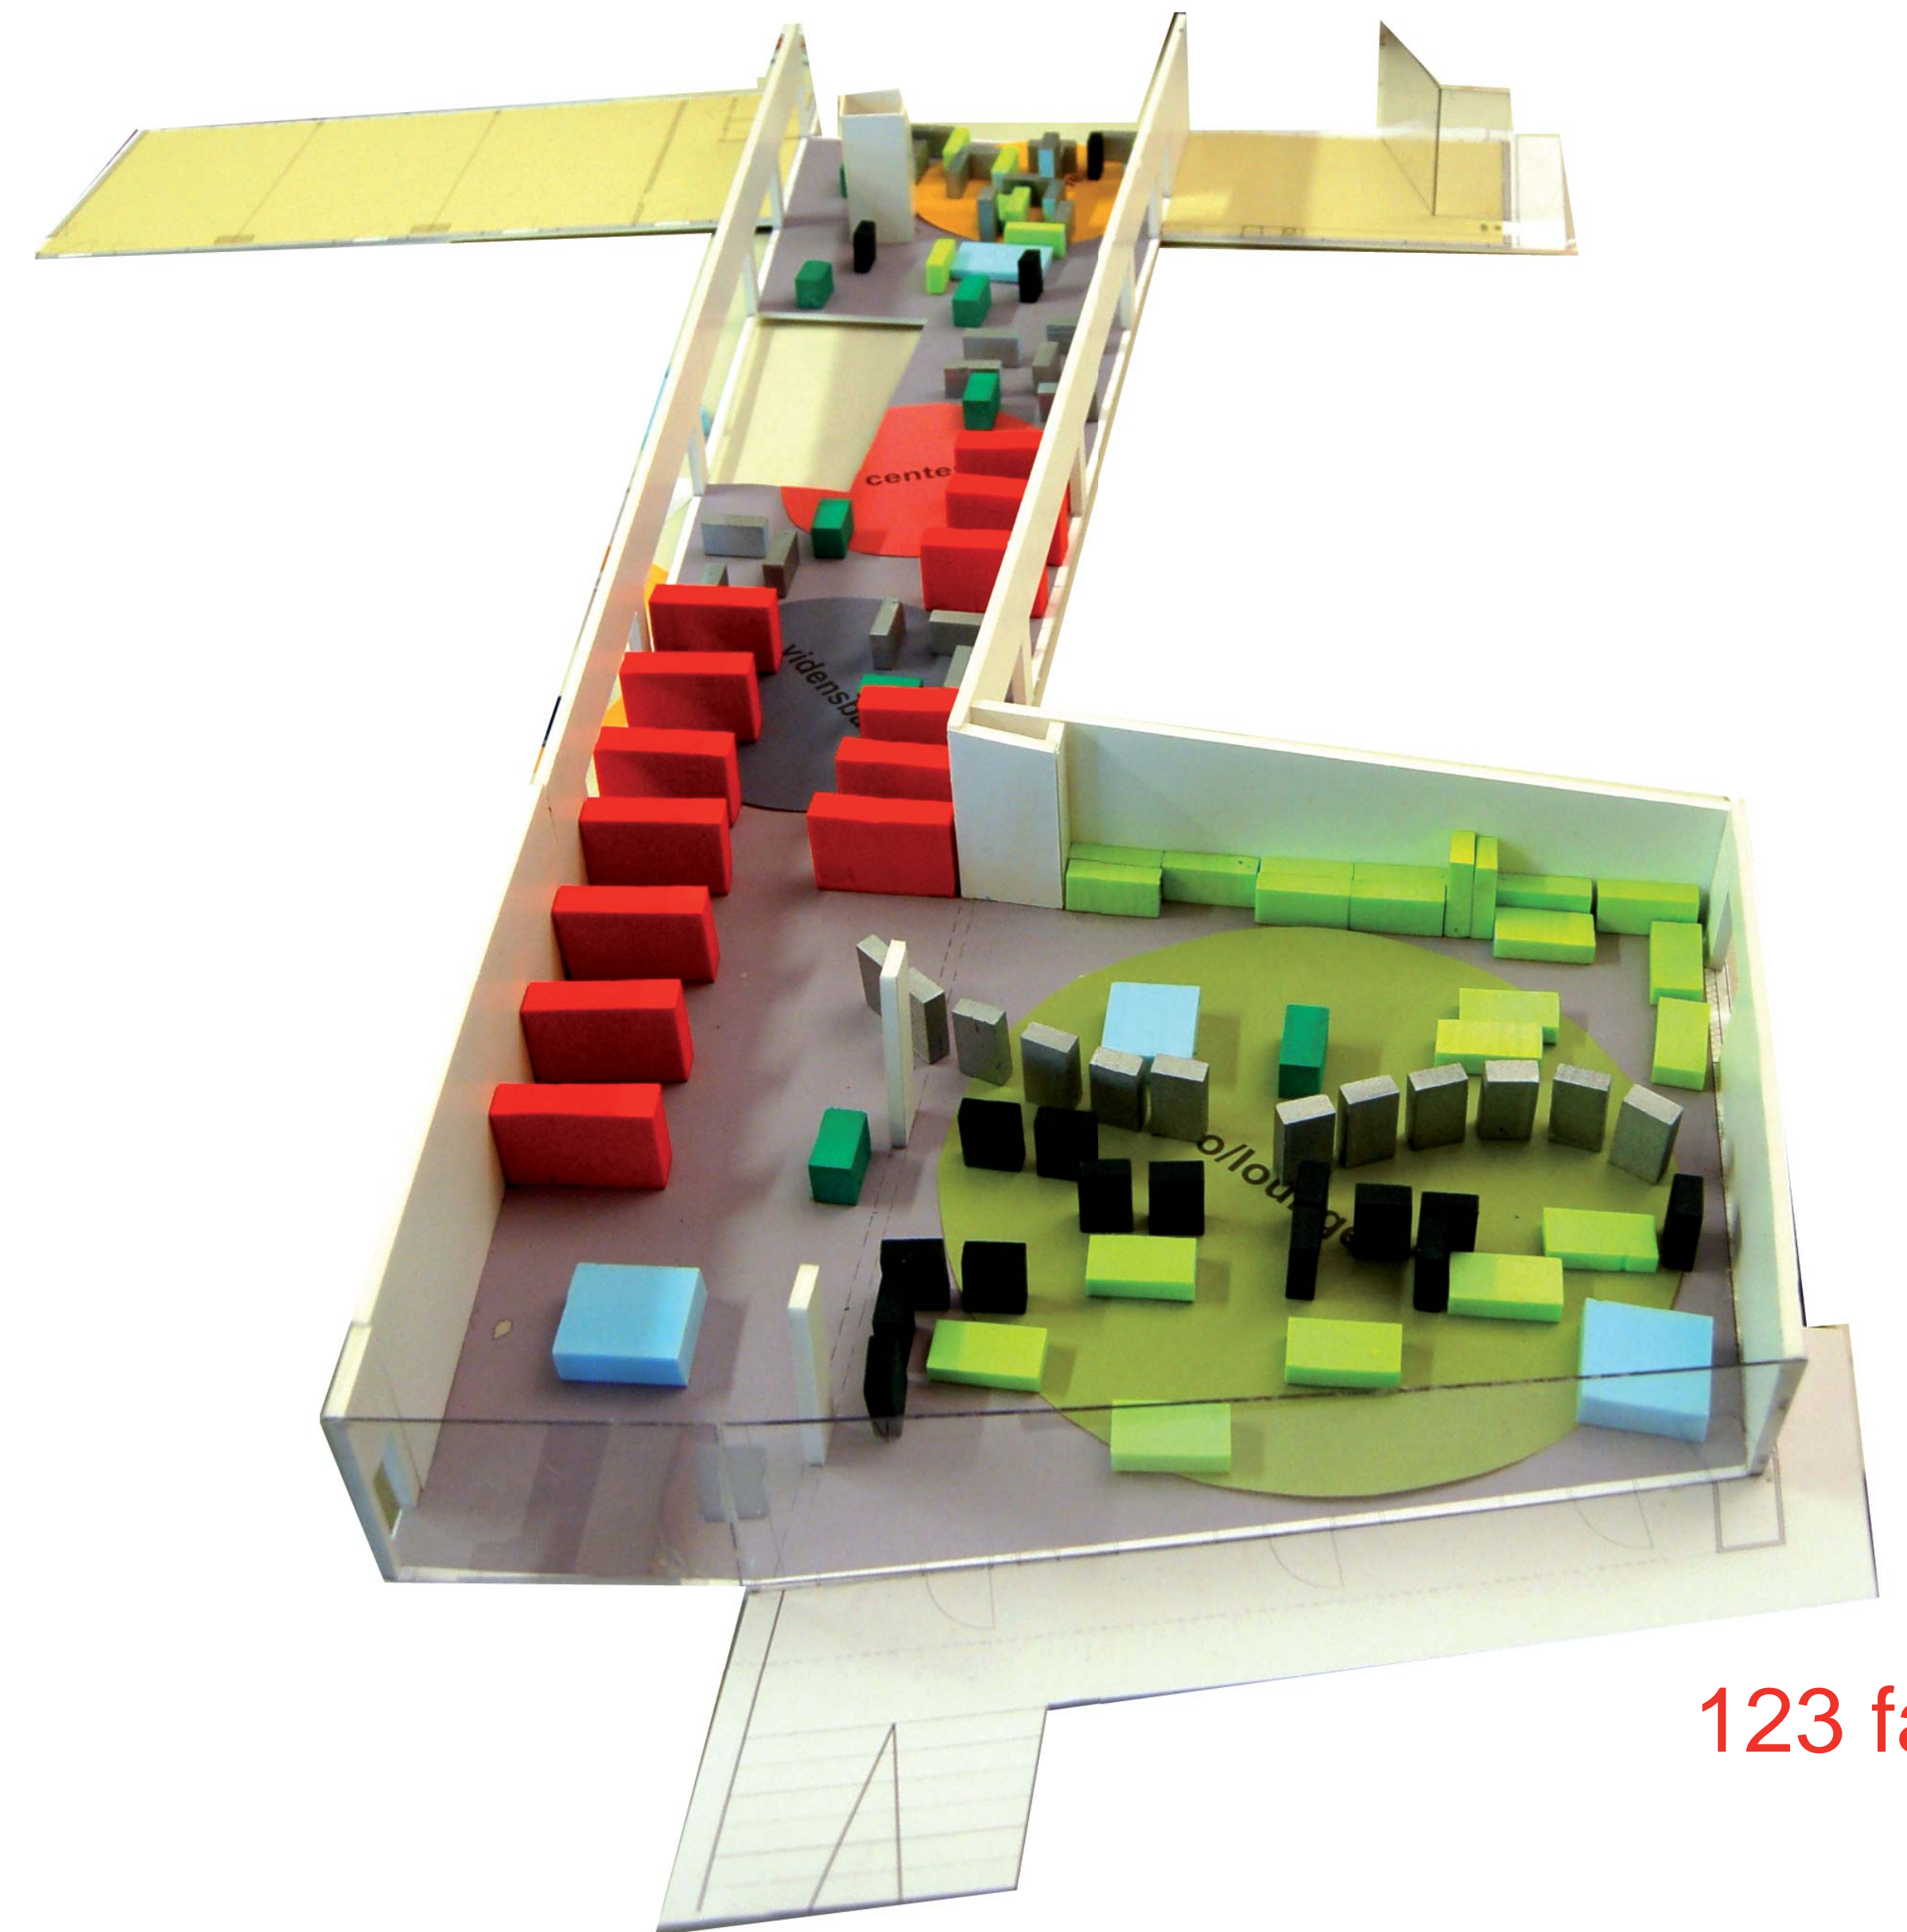

- → thekøkken med microovn, kogeplader, kaffemaskine, elkoger og køleskab samt håndvask
- → reolplads til sæsonbøger mm plads til 1000 enheder
- → hæve/sænke borde
- → kontorstol m hæve/sænke funktion
- → arkiv/reol plads til sæsonbøger. Derudover depot til kontorartikler og printer/kopimaskine
- → garderobeplads
- → møde arrangement til interne møder mm
- → frokostrum. kan bruges af 2-3 personer ad gangen. Ikke lydisoleret glasvæg ind til møderum/kontor
- → møderum/kontor.

183 fag

123 fag