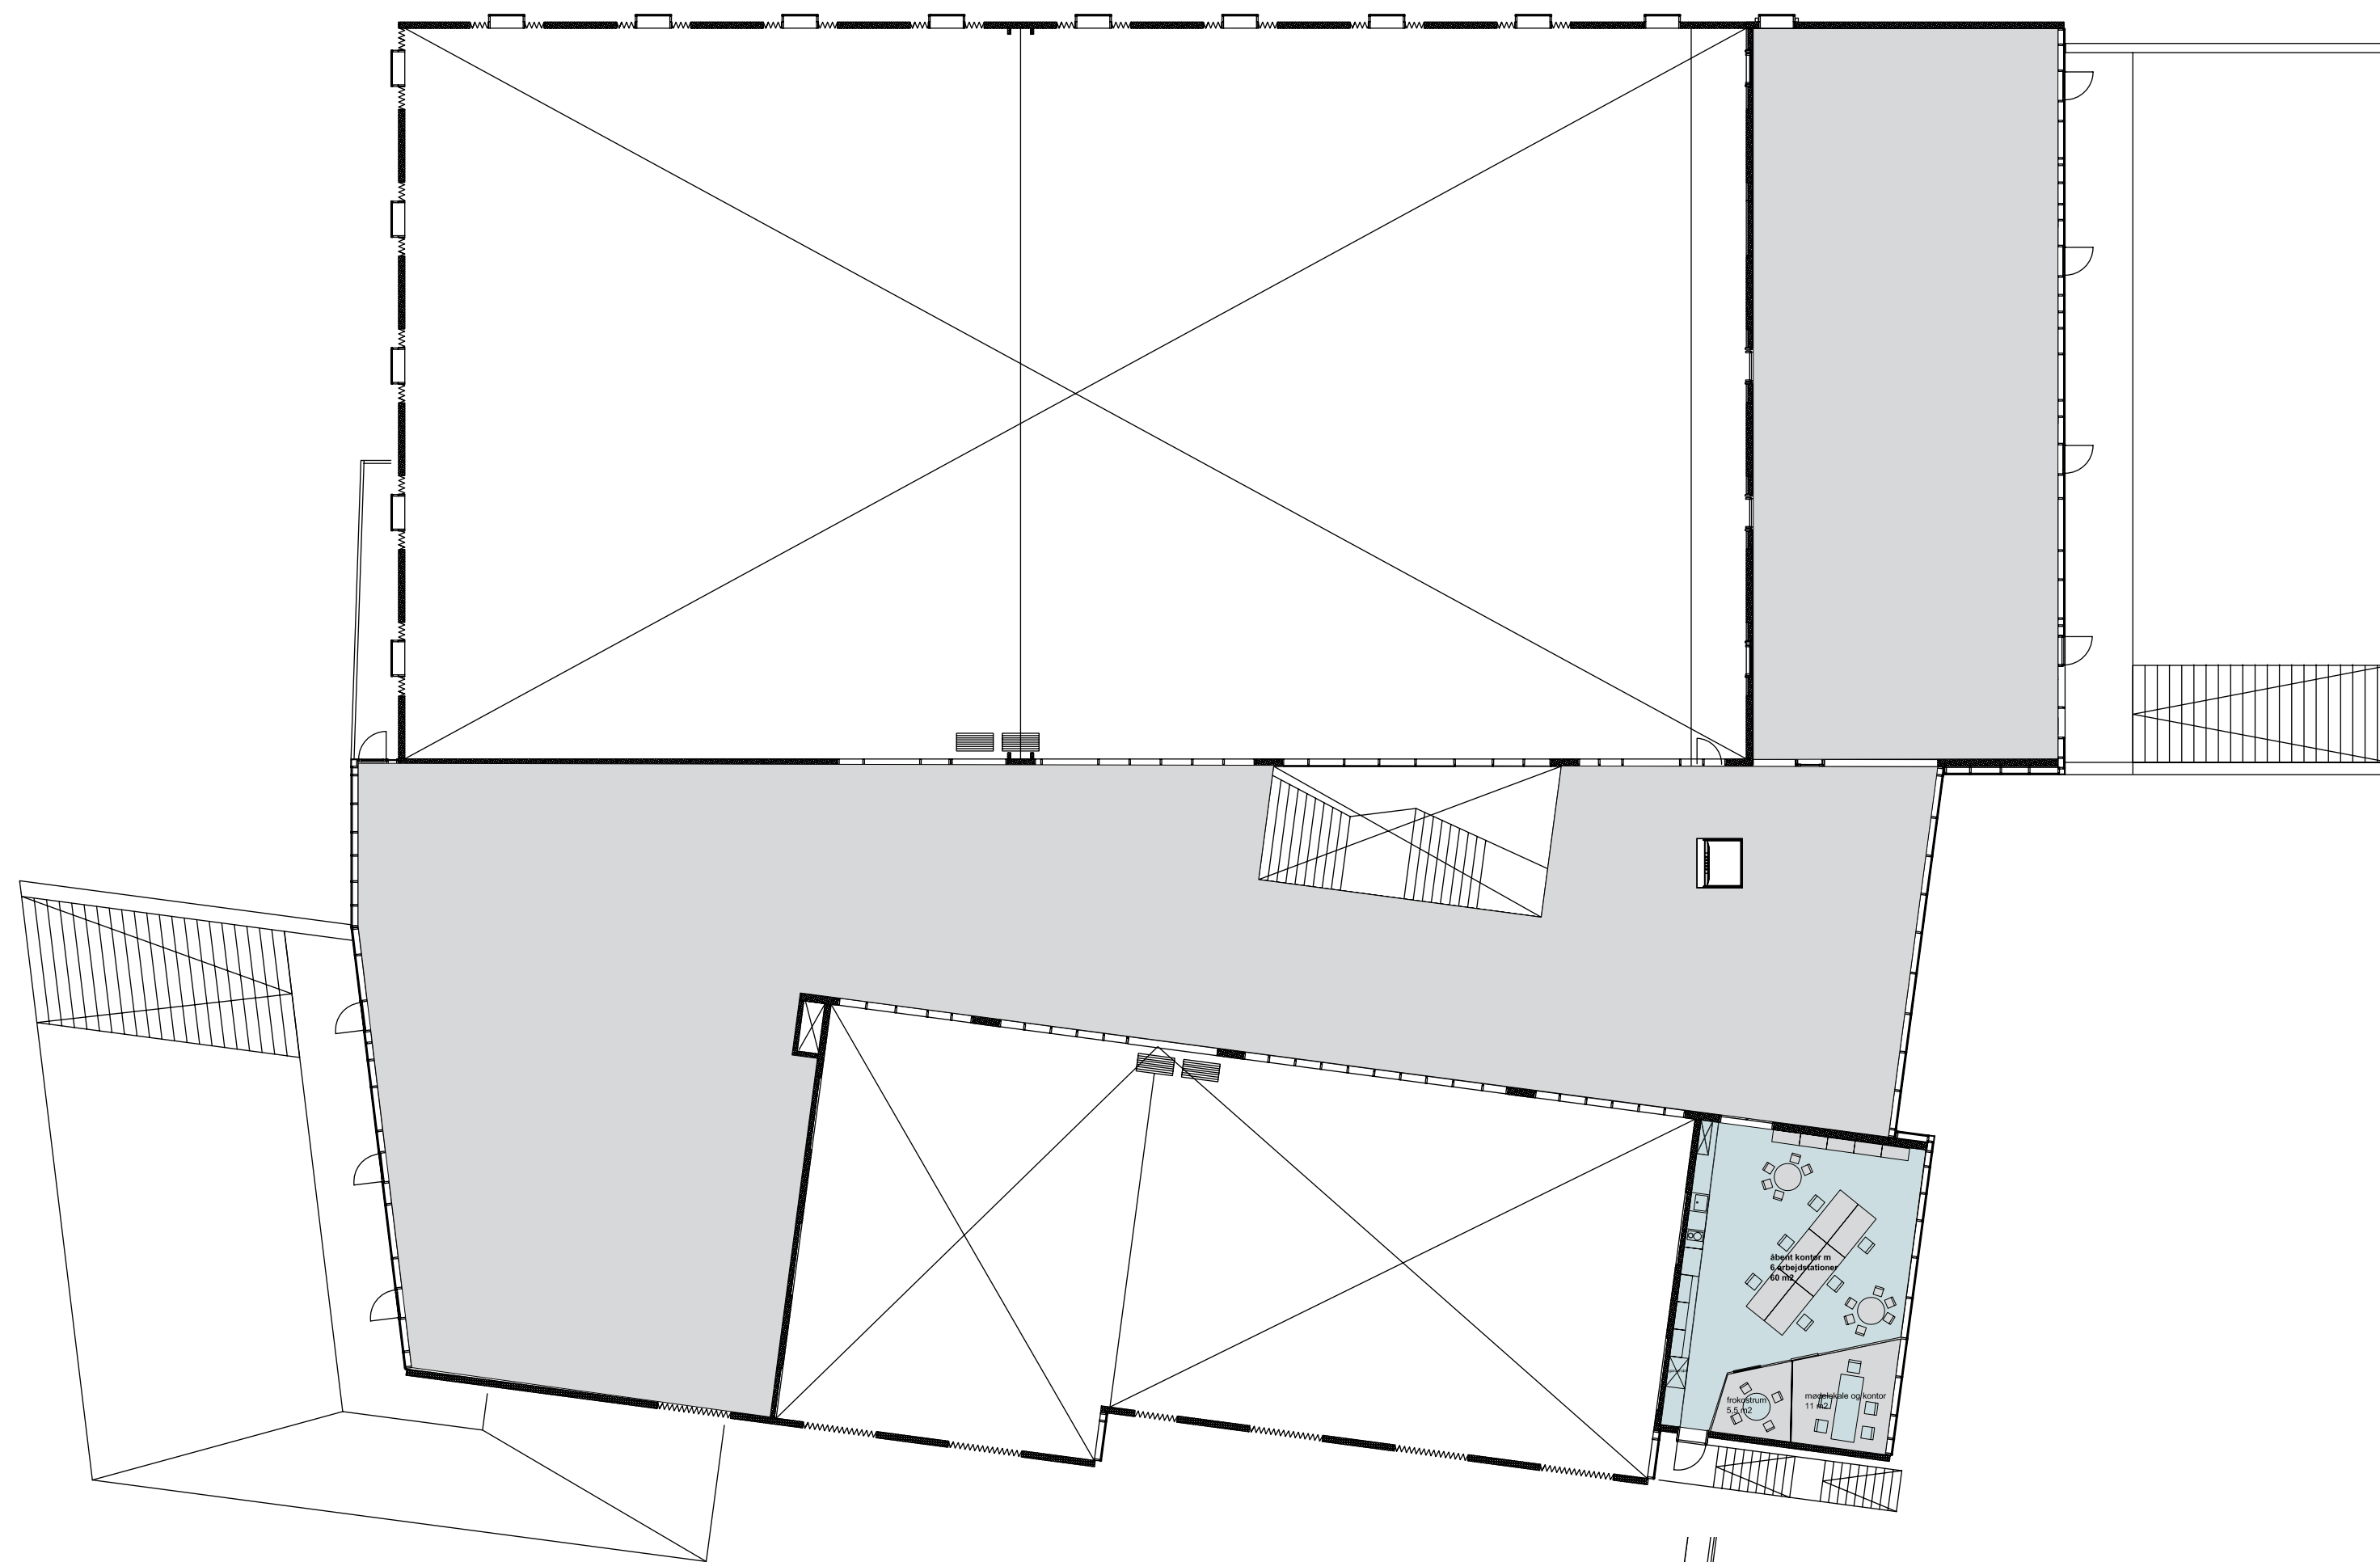

plan 1:200

- → thekøkken med microovn, kogeplader, kaffemaskine, elkoger og køleskab samt håndvask
- → reolplads til sæsonbøger mm plads til 1000 enheder
- → hæve/sænke borde
- → kontorstol m hæve/sænke funktion
- → arkiv/reol plads til sæsonbøger. Derudover depot til kontorartikler og printer/kopimaskine
- → garderobeplads
- → møde arrangement til interne møder mm
- → frokostrum. kan bruges af 2-3 personer ad gangen. Ikke lydisoleret glasvæg ind til møderum/kontor
- → møderum/kontor.

183 fag

123 fag