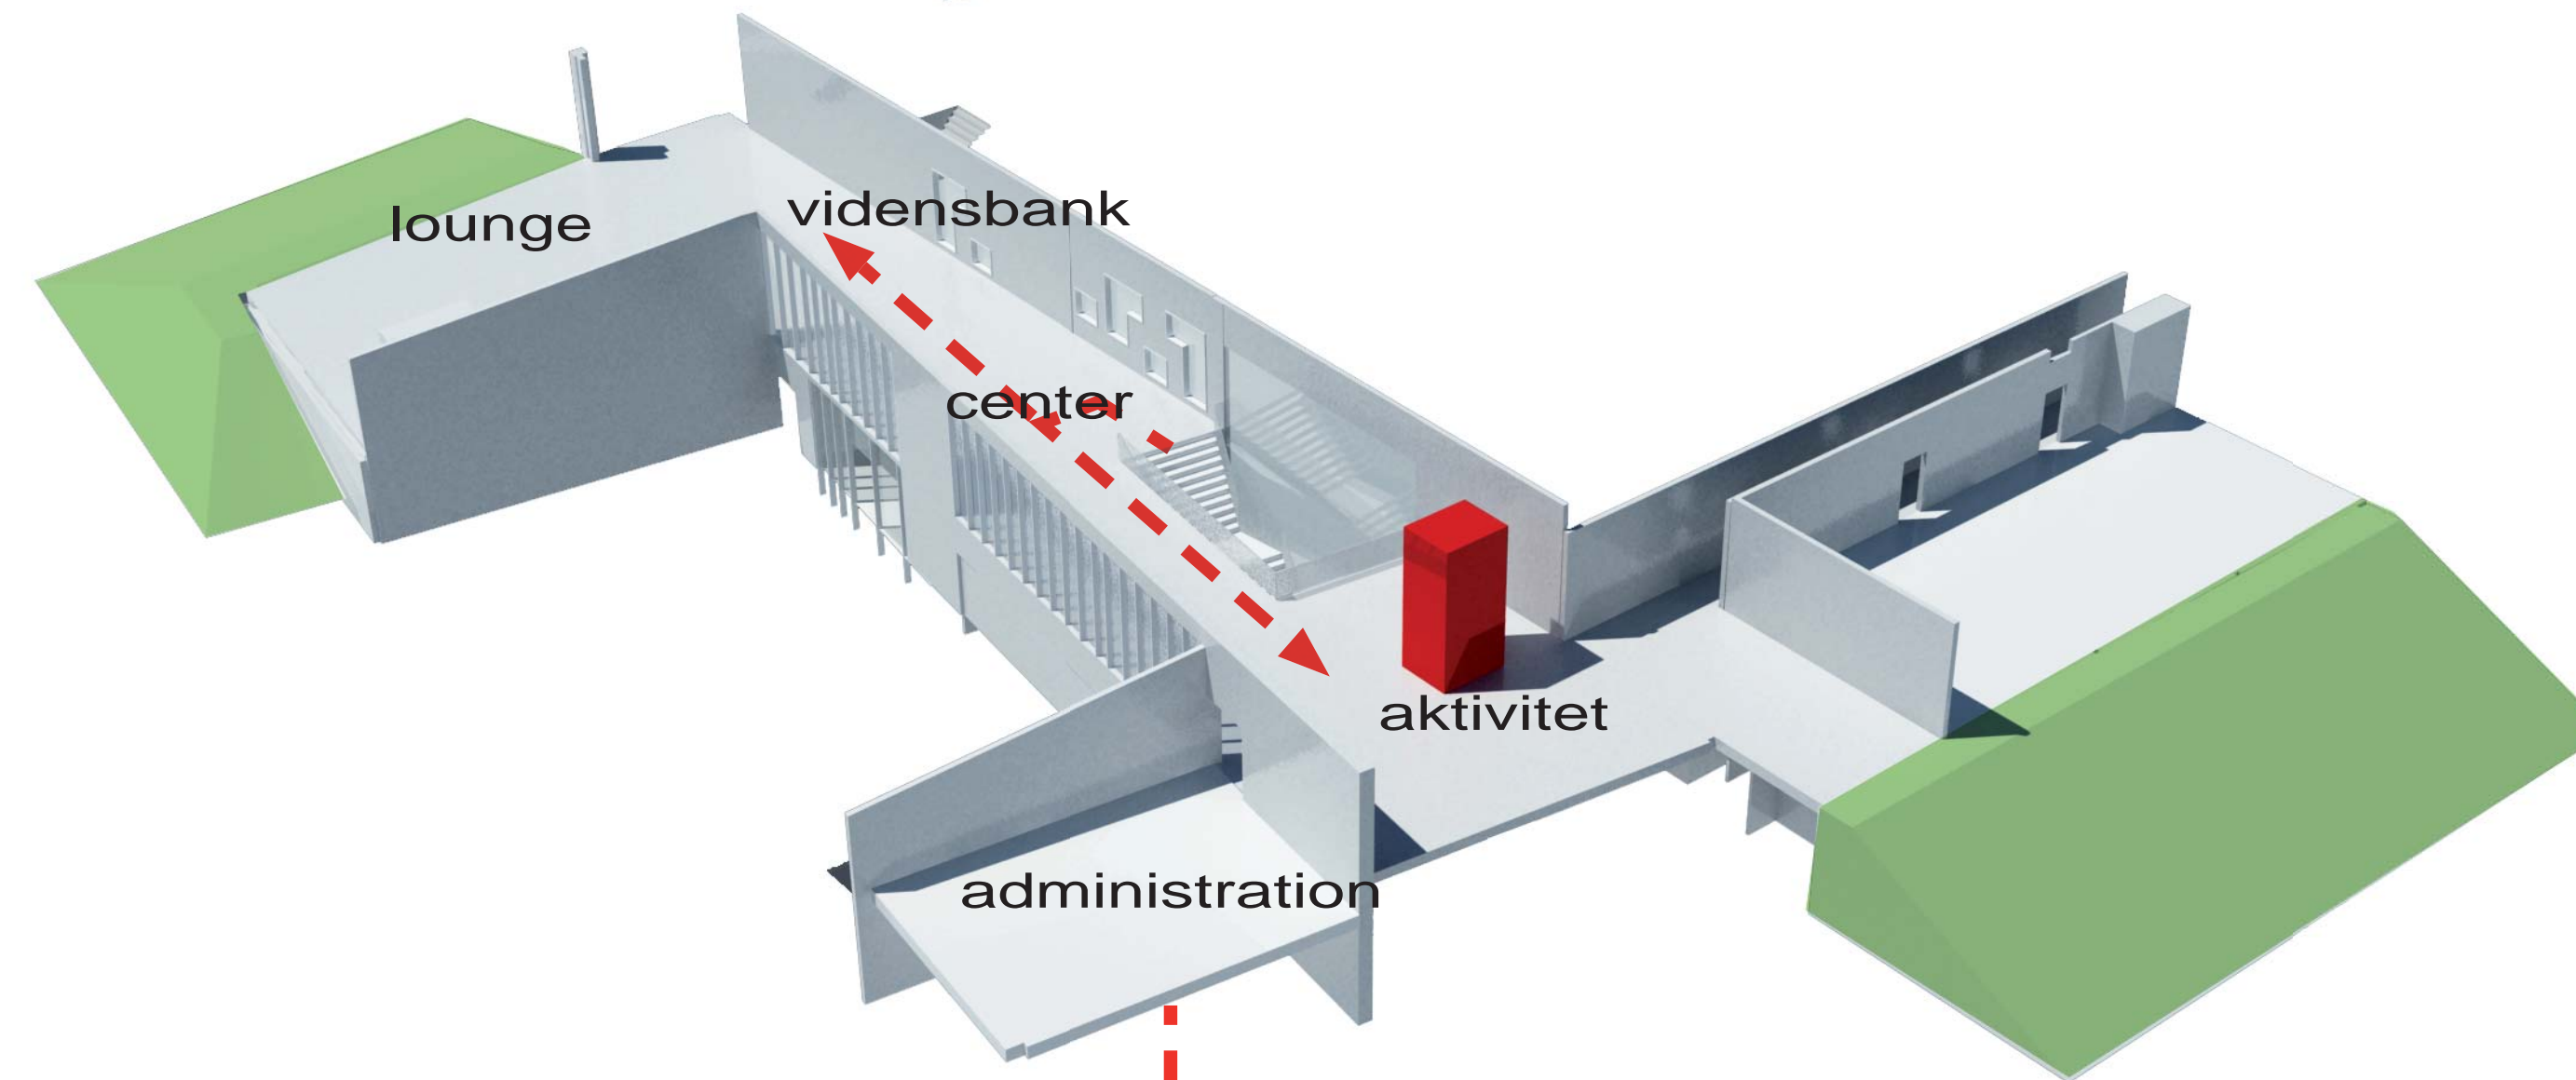

# ORDRUP MULTIHALL OG BIBLIOTEK

zoneinddeling på tværs af aldersgrupper

loft

gulv

gulv

vægge

gulv

tæppe

Design : Kids Republic  
Sted : Boghandel i Beijing

- legerum  
- landskabet med farven som navigering

Design : Bosch & Fjord  
Sted : Danmarks hus i Paris 2006

- stifinder

Design : Wiel Arets  
Sted : Universitetsbiblioteket Utrecht 2005

- markering af zone/program

Udstilling : Plug and play  
Design : Bosch & Fjord  
Sted : Sverige

- markering af zone  
- skabe associationer

Design : KU64  
"The world's coolest dental clinic"

- farveprogrammering  
- farve og taktilitet

- Legeplads og møblement
- zonedeling

Design : Bosch & Fjord  
Sted : Ordrup Skole Gentofte

- funktionelt inventar
- legende element indbyder til interaktion

scenografi\_stockholm kulturhus

koncept for fleksibelt møbel modul