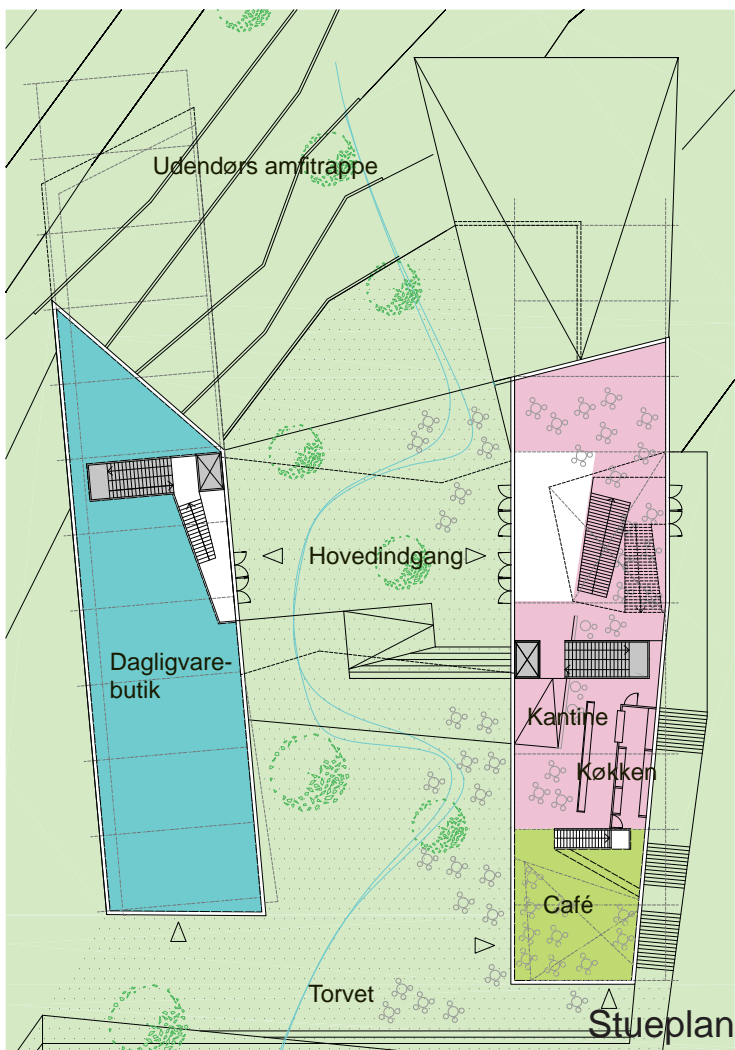

CAMPUS KØGE HUSET

CDI
UUV

10. Klasescenter

Kælderplan.

Set fra torvet

1. sal

Tværsnit

Længdesnit