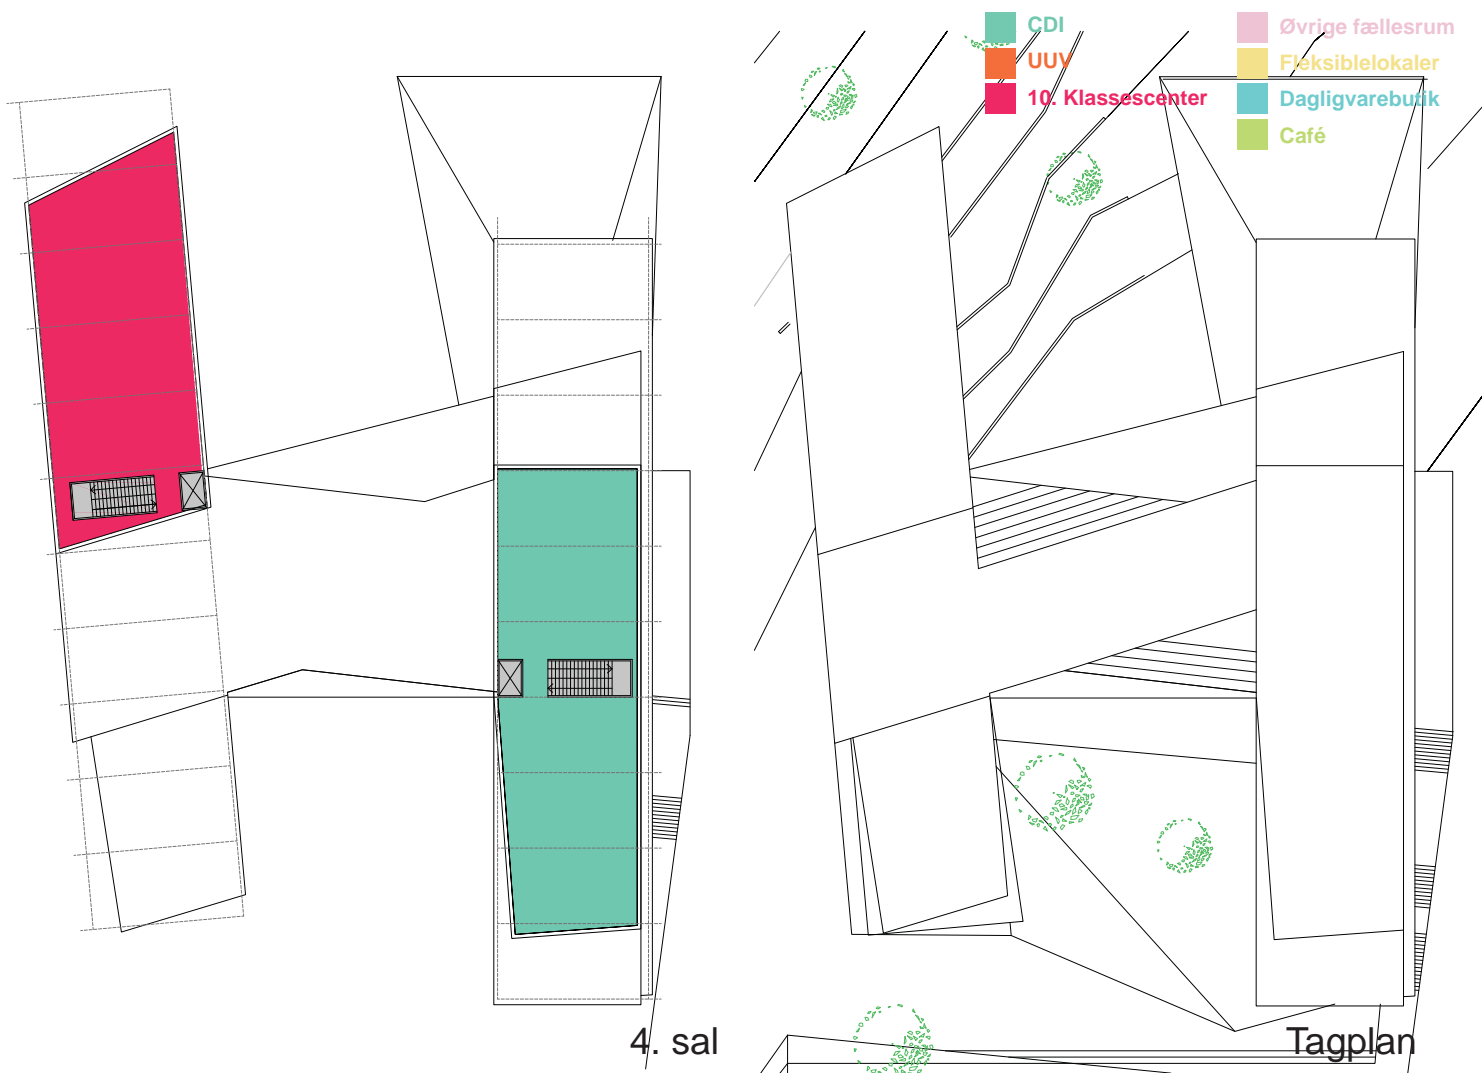

CAMPUS KØGE HUSET

CDI
UUV

10. Klasescenter

Kælderplan.

Set fra torvet

1. sal

Tværsnit

Længdesnit