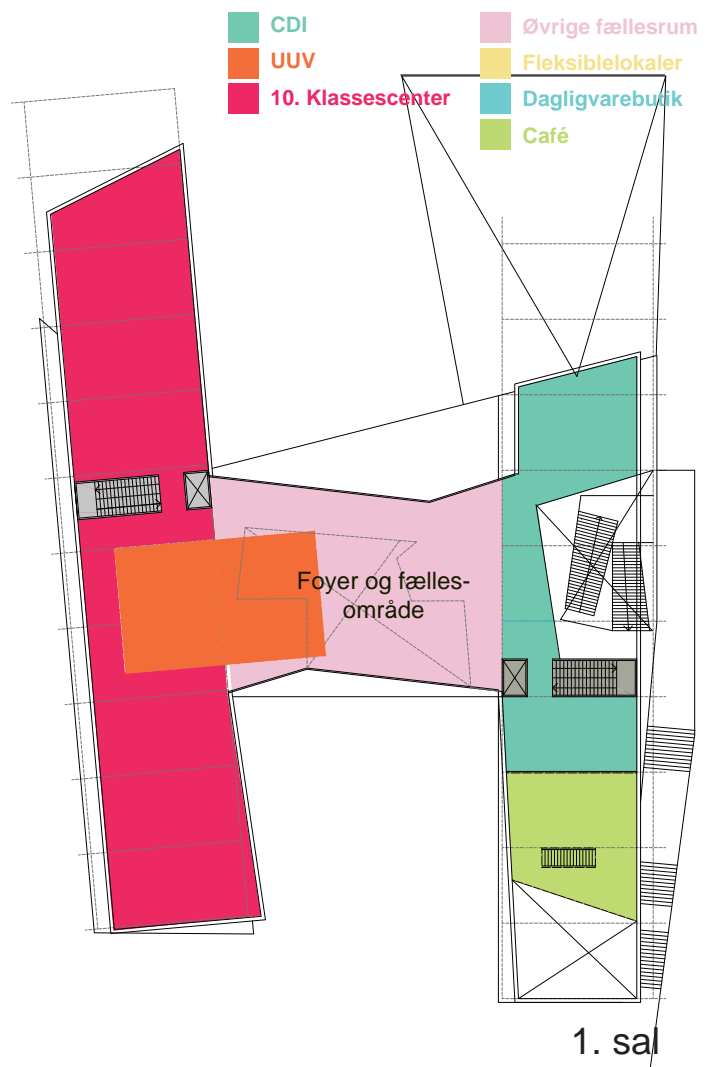

CAMPUS KØGE HUSET

CDI
UUV

10. Klasescenter

Kælderplan.

Set fra torvet

1. sal

Tværsnit

Længdesnit