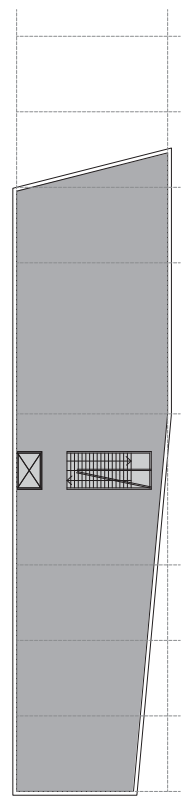

CAMPUS KØGE HUSET

CDI
UUV

10. Klasescenter

Kælderplan.

Set fra torvet

1. sal

Tværsnit

Længdesnit