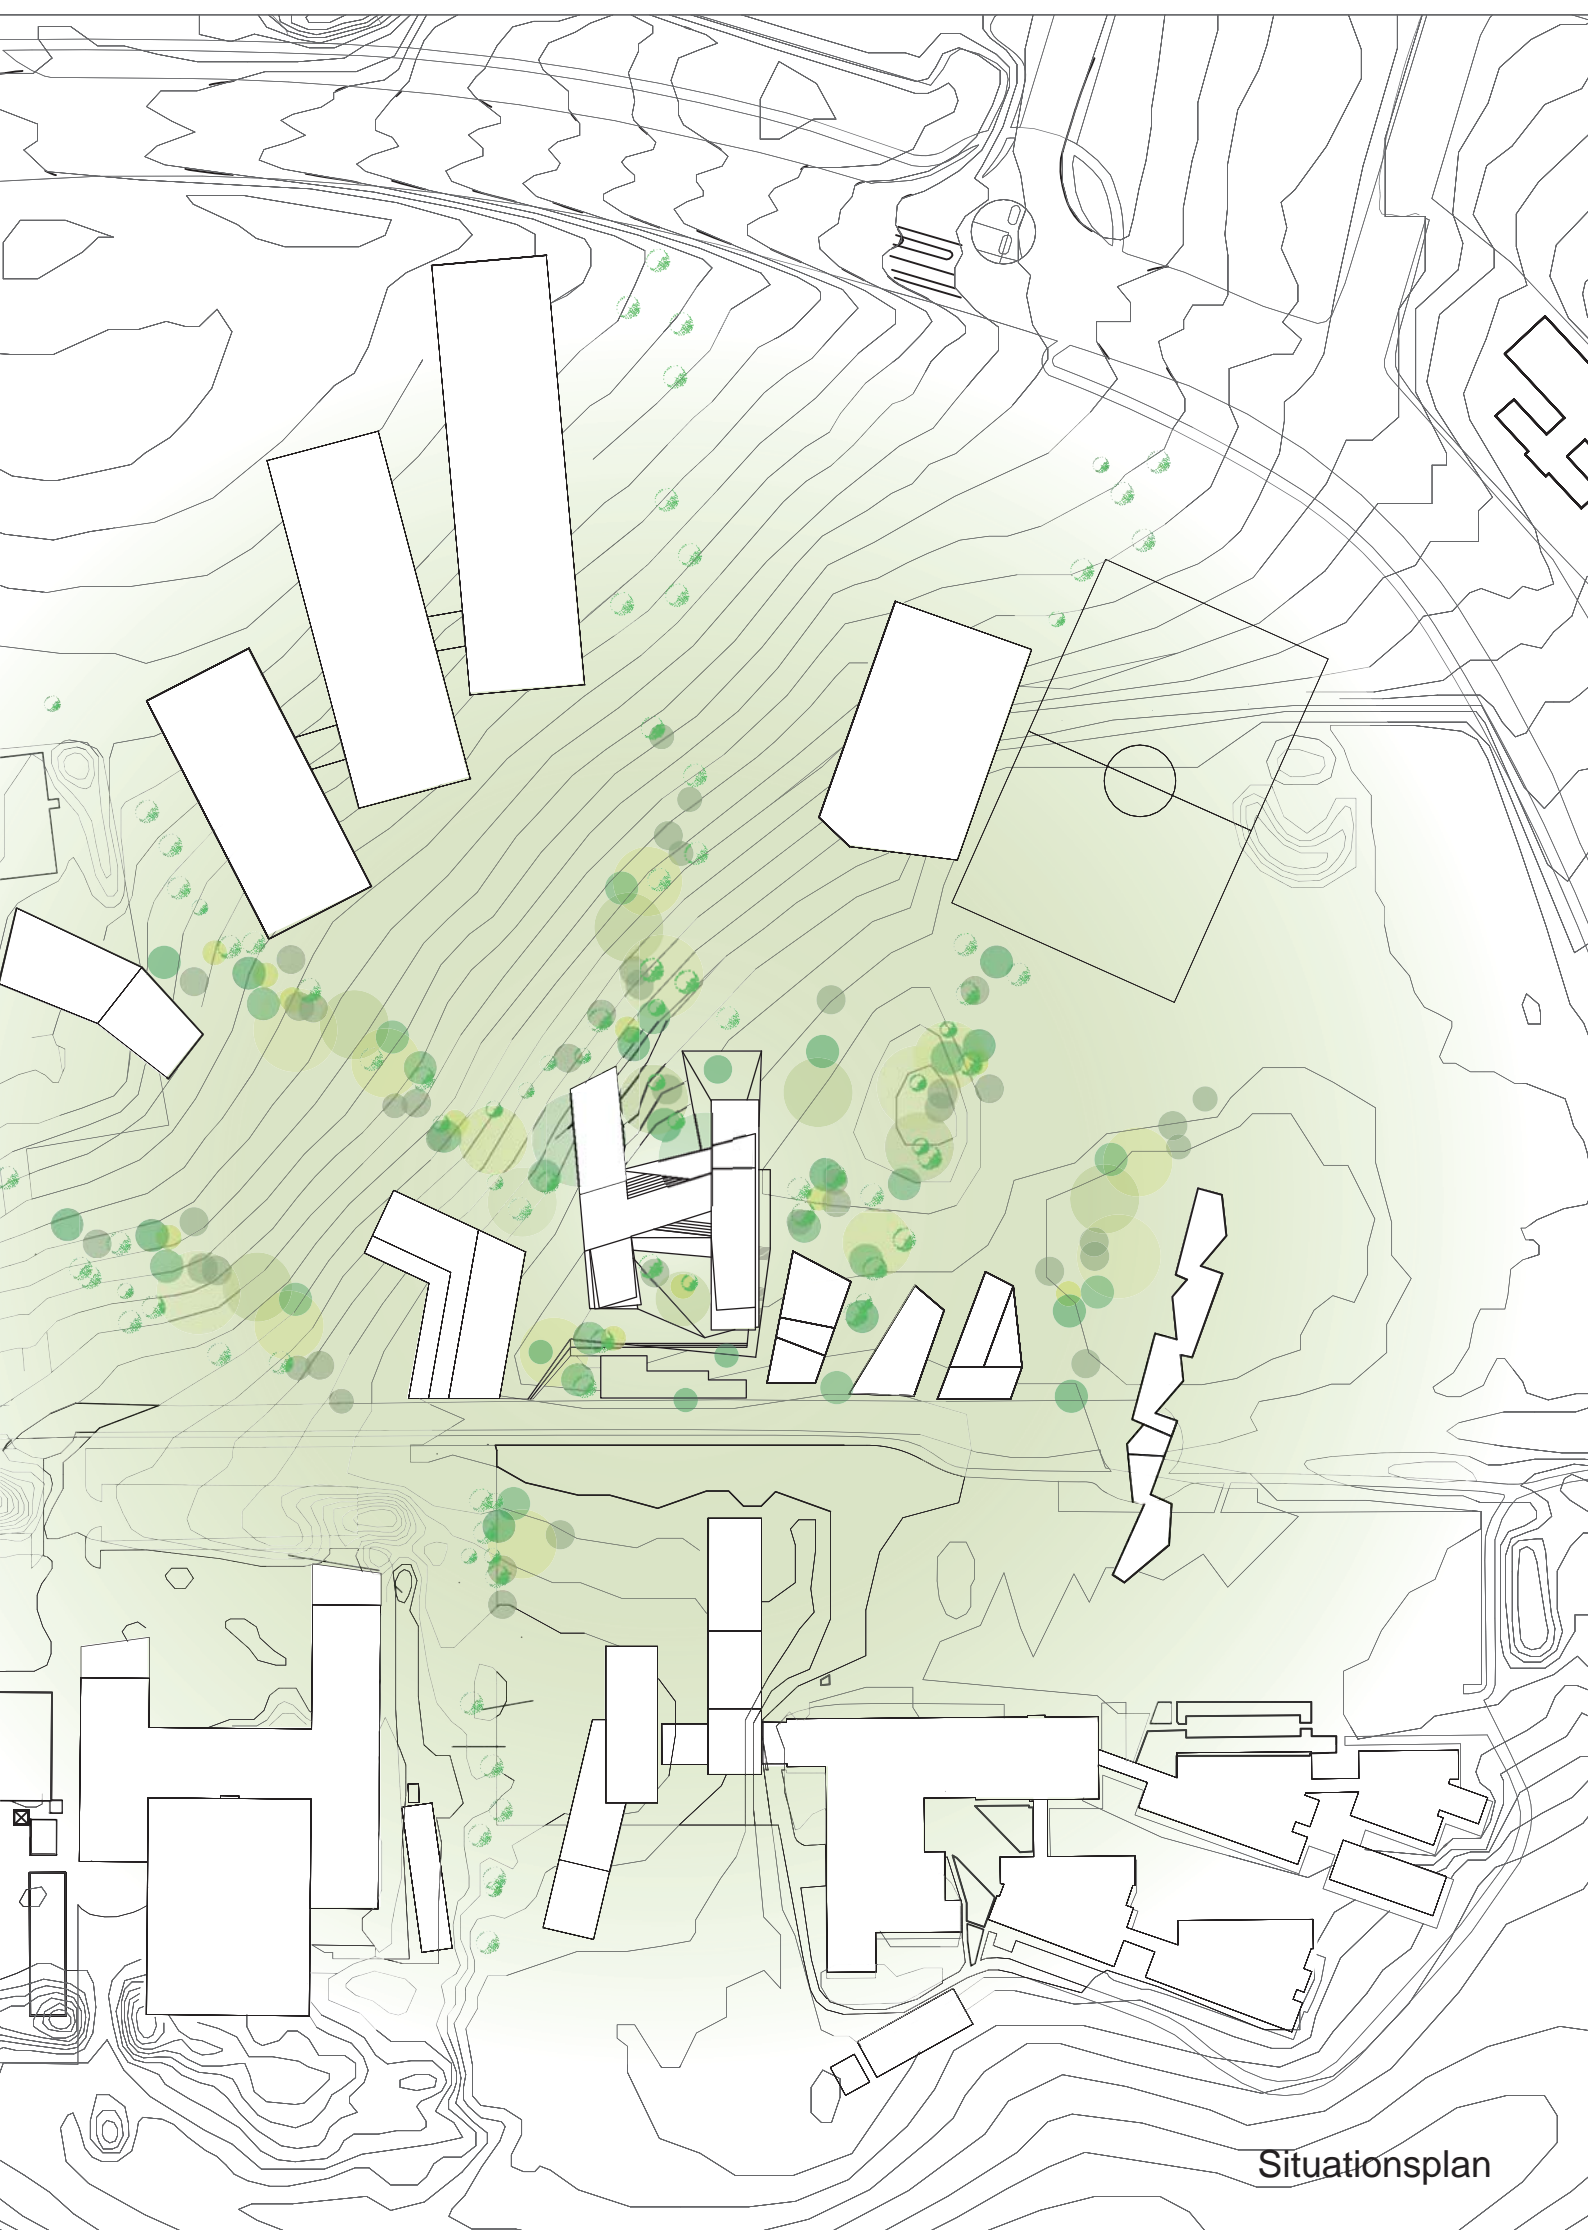

CAMPUS KØGE HUSET

CDI
UUV

10. Klasescenter

Kælderplan.

Set fra torvet

1. sal

Tværsnit

Længdesnit