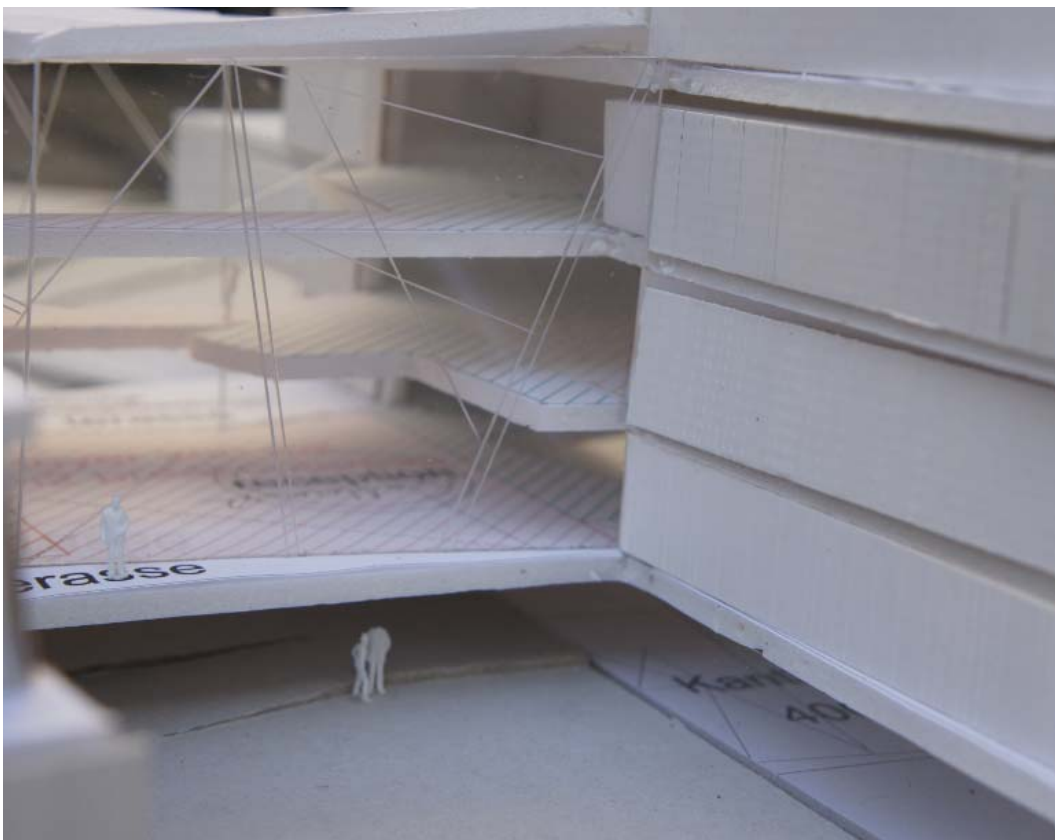

CAMPUS KØGE HUSET

CDI
UUV

10. Klasescenter

Kælderplan.

Set fra torvet

1. sal

Tværsnit

Længdesnit